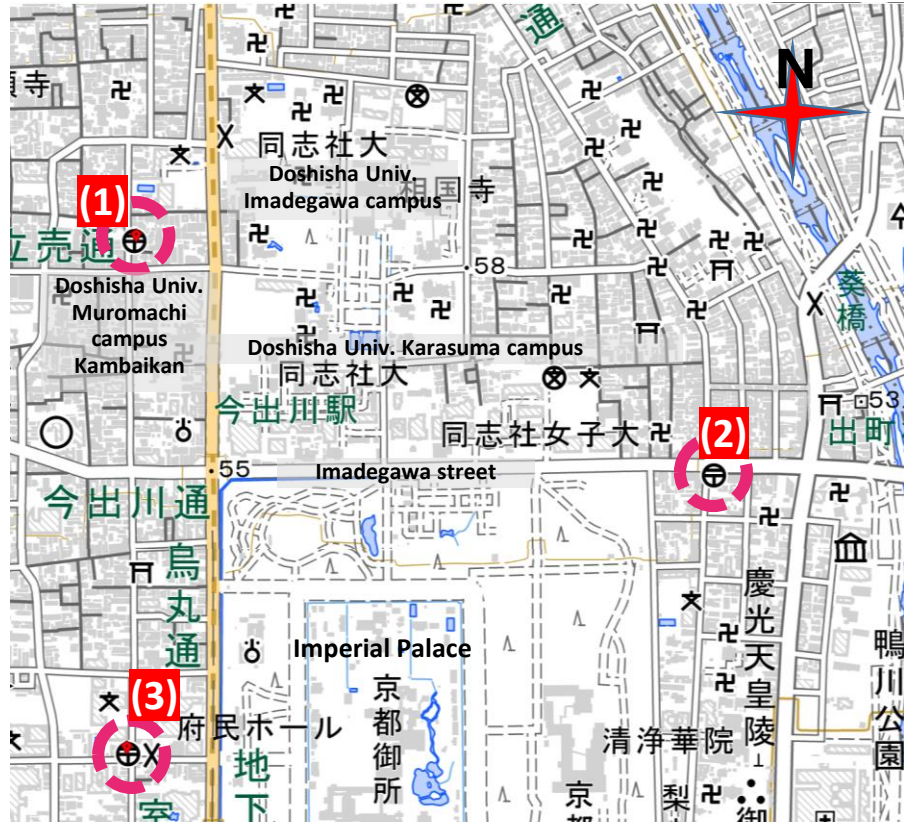

<https://goo.gl/maps/gYSPMuEhrnzEKzvy9>

### (3) 京都中立売室町郵便局

きょうとなかだちうりむろまちゆうびんきょく

**Kyoto Nakadachiuri Muromachi Post Office**

〒602-0918

京都市 上京区 室町通一条下る 薬屋町433-2  
433-2, Kusuriyacho, Kamigyō Ward, Kyoto city

TEL:075-441-9880

Google Map(English Ver.)

<https://goo.gl/maps/nfDrEYVNm59bUXGRA>

出典：国土地理院ウェブサイト「地図・空中写真閲覧サービス」( <https://mapps.gsi.go.jp/> ) を加工して利用

## 京田辺キャンパス Kyotanabe campus