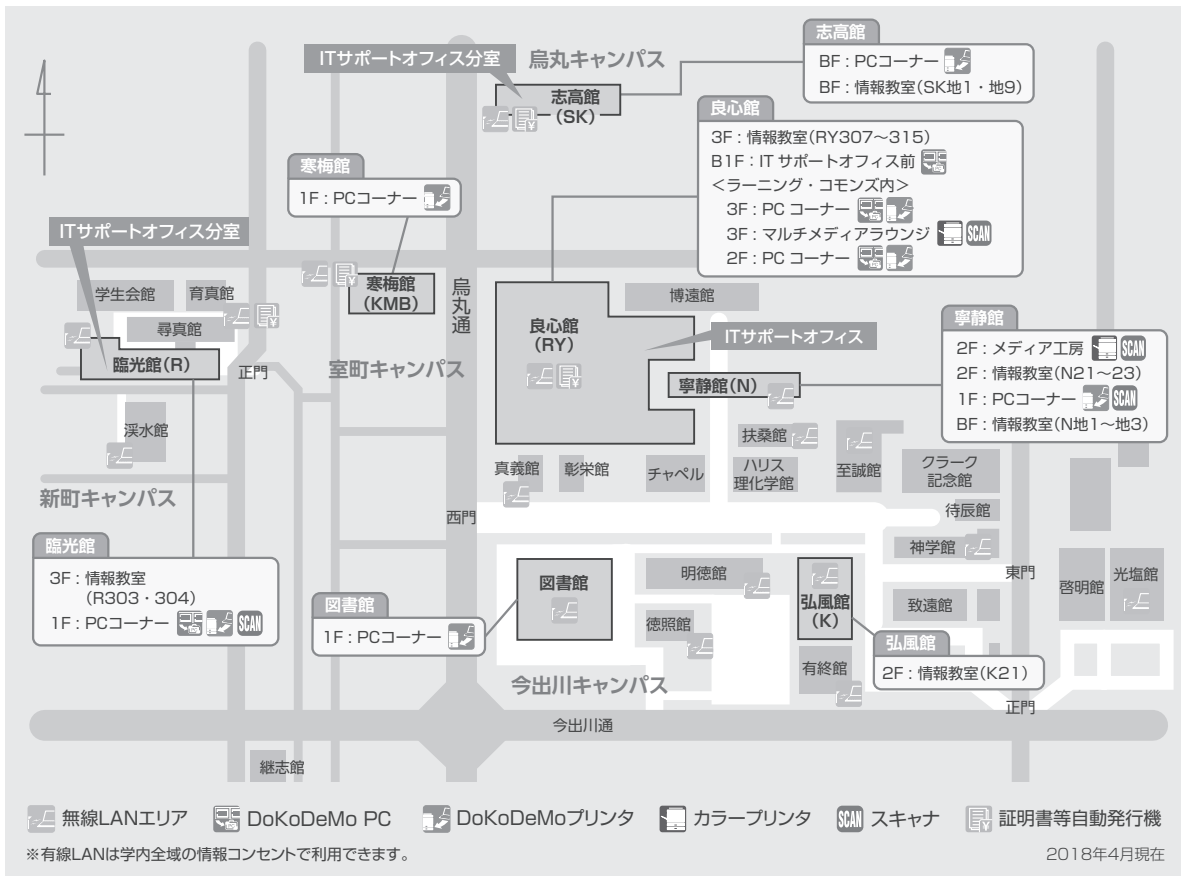

13-11 情報処理環境の状況

(1)今出川校地

校舎	教室名	OS	ヘッドフォン	プリンタ	パソコン 設置台数
情報教室					
寧静館(N)	N21～N23	Windows8.1/ Linux(仮想OS)	○	○	124台
	N地下1～2	Windows8.1/ Linux(仮想OS)	○	○	48台
	N地下3 (CALL教室)	Windows8.1/ Linux(仮想OS)	ヘッドセット	○	56台
良心館(RY)	RY307～313	Windows8.1/ Linux(仮想OS)	○	○	332台
	RY314、315 (CALL教室)	Windows8.1/ Linux(仮想OS)	ヘッドセット	○	96台
志高館(SK)	SK地1、9 (CALL教室)	Windows8.1/ Linux(仮想OS)	ヘッドセット	○	96台
弘風館(K)	K21	Windows8.1/ Linux(仮想OS)	○	○	62台
臨光館(R)	R303・304	Windows8.1/ Linux(仮想OS)	○	○	70台
PCコーナー					
寧静館(N)	N1階PCコーナー	Windows8.1/ Linux(仮想OS)	○	○	30台
良心館(RY)	良心館ラーニングコモンズPCコーナー (2階)	Windows8.1	○	○	6台
	良心館ラーニングコモンズPCコーナー (3階)	Windows8.1/ Linux(仮想OS)	○	○	62台
志高館(SK)	SK地下1階PCコーナー	Windows8.1/ Linux(仮想OS)	○	○	34台
臨光館(R)	R1階PCコーナー	Windows8.1/ Linux(仮想OS)	○	○	69台
寒梅館(KMB)	KMB1階PCコーナー	Windows8.1/ Linux(仮想OS)	○	○	10台
図書館	1階PCコーナー	Windows8.1/ Linux(仮想OS)	○	○	56台

(2)京田辺校地

校舎	教室名	OS	ヘッドフォン	プリンタ	パソコン 設置台数
情報教室					
情報メディア館(JM)	JM201～202	Windows8.1/ Linux(仮想OS)	○	○	120台
	JM203～206 (CALL教室)	Windows8.1/ Linux(仮想OS)	ヘッドセット	○	208台
	JM301～306	Windows8.1/ Linux(仮想OS)	○	○	324台
	JM402～406	Windows8.1/ Linux(仮想OS)	○	○	252台
頌真館(TS)	TS101・102・202	Windows8.1/ Linux(仮想OS)	○	○	96台
PCコーナー					
情報メディア館(JM)	JM1階PCコーナー	Windows8.1/ Linux(仮想OS)	○	○	42台
恵道館(KD)	KD101・102PCコーナー	Windows8.1/ Linux(仮想OS)	○	○	80台
頌真館(TS)	TS201	Windows8.1/ Linux(仮想OS)	○	○	48台
磐上館(BJ)	BJ1階PCコーナー	Windows8.1/ Linux(仮想OS)	○	○	28台
ラーネット記念図書館	2階PCコーナー	Windows8.1/ Linux(仮想OS)	○	○	16台
ローム記念館	1階PCエリア	Windows8.1	×	×	20台

2018年4月現在

【今出川校地】

【京田辺校地】