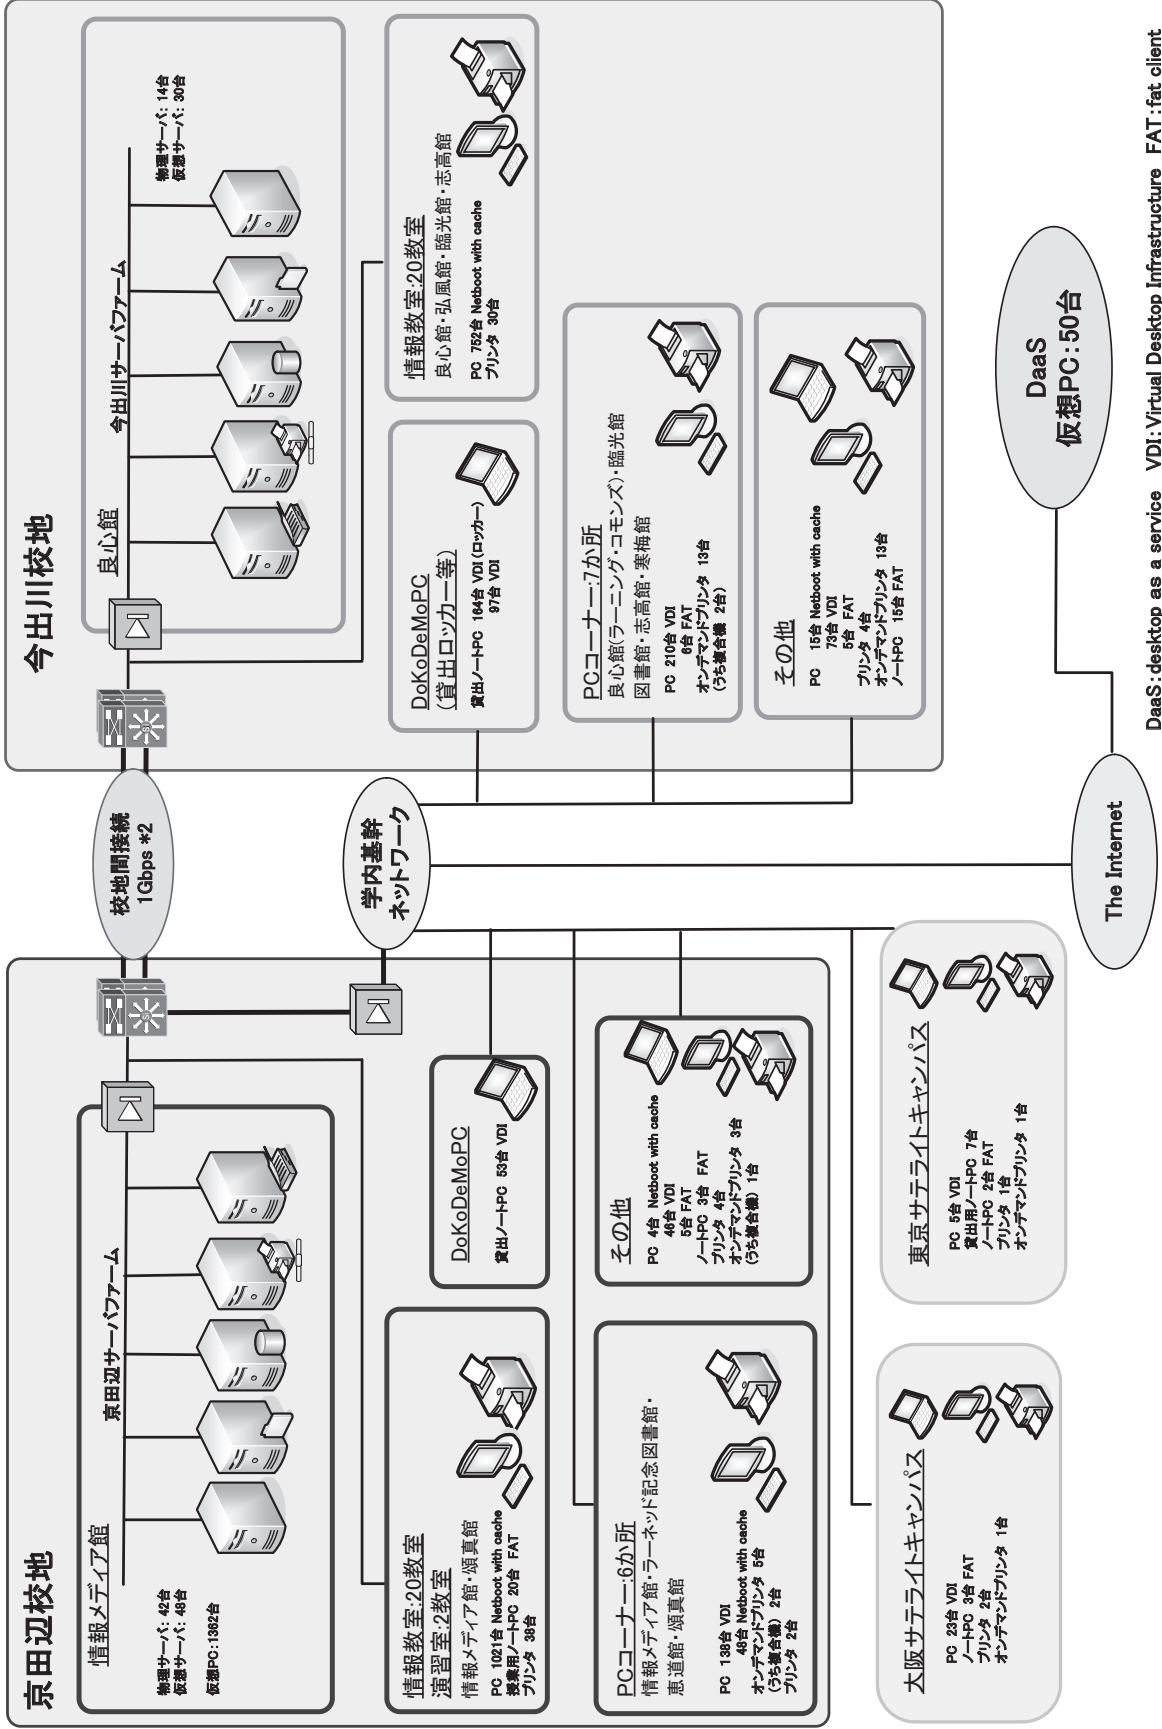

● 教育研究情報基盤システム構成図

同志社大学 教育研究支援システム構成図

2022年4月1日 現在

DaaS: desktop as a service VDI: Virtual Desktop Infrastructure FAT: fat client