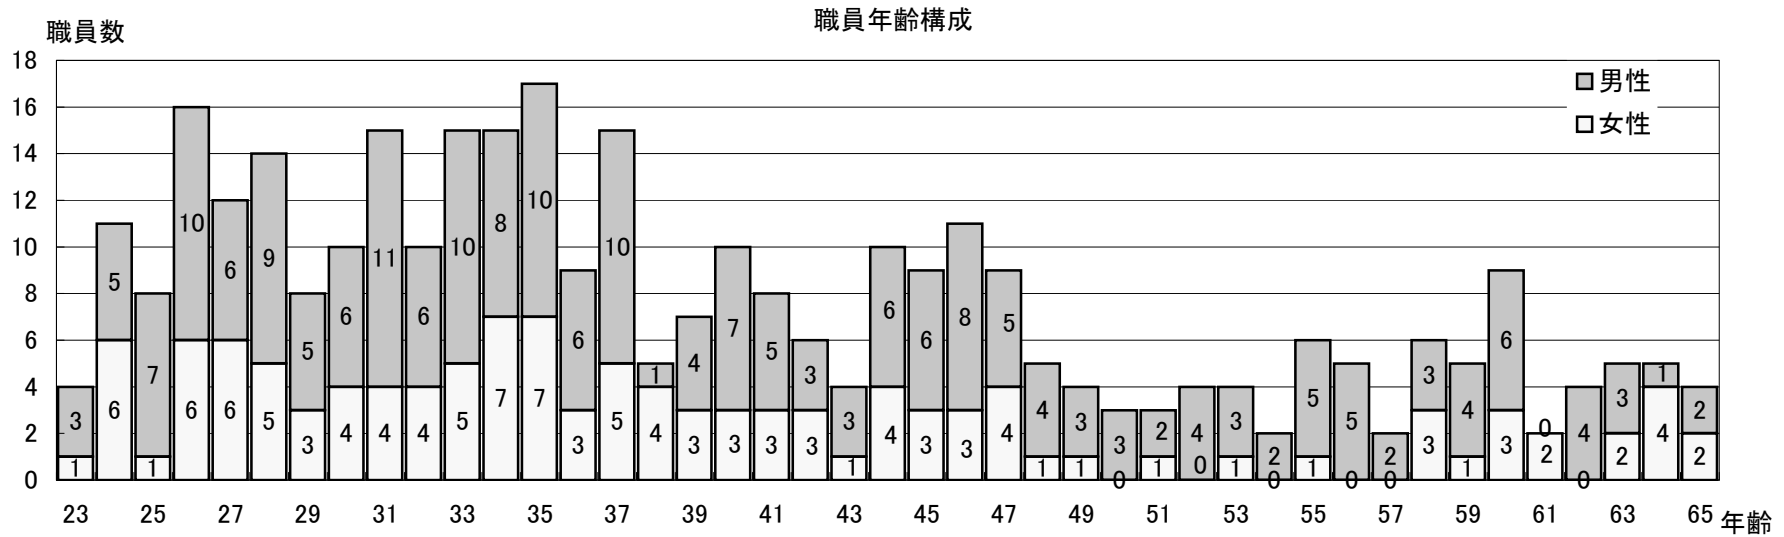

4 1 0 4 職員年齢構成

- 187 -

年齢		23	24	25	26	27	28	29	30	31	32	33	34	35	36	37	38	39	40	41	42	43	44	45	46	47	48	49	50	51	52	53	54	55	56	57	58	59	60	61	62	63	64	65	合計				
大専任	男性	3	5	7	10	6	9	5	6	11	6	9	7	10	6	9	1	4	7	5	3	3	5	6	7	5	4	3	3	2	4	3	2	5	5	2	3	4	6		4	3	1	2	211				
	女性	1	6	1	6	6	5	3	4	4	4	5	7	6	3	5	4	3	3	3	3	1	3	3	3	4	1	1		1						3		3	2		2	1	1	113					
	計	4	11	8	16	12	14	8	10	15	10	14	14	16	9	14	5	7	10	8	6	4	8	9	10	9	5	4	3	3	4	4	2	6	5	2	6	4	9	2	4	5	2	3	324				
学常勤嘱託	男性															1							1	1																						3			
	女性																																														2	1	3
	計															1								1	1																					2	1	6	
法人部	男性											1	1																																		2		
	女性													1										1																1						1	4		
	計											1	1	1										1															1							1	6		
合計	男性	3	5	7	10	6	9	5	6	11	6	10	8	10	6	10	1	4	7	5	3	3	6	6	8	5	4	3	3	2	4	3	2	5	5	2	3	4	6		4	3	1	2	216				
	女性	1	6	1	6	6	5	3	4	4	4	5	7	7	3	5	4	3	3	3	3	1	4	3	3	4	1	1		1		1				3	1	3	2		2	4	2	2	120				
	計	4	11	8	16	12	14	8	10	15	10	15	15	17	9	15	5	7	10	8	6	4	10	9	11	9	5	4	3	3	4	4	2	6	5	2	6	5	9	2	4	5	5	4	336				

注1) 2012年5月1日現在在職者

2) 年齢は2012年度の到達年齢

3) 大学専任職員には小学校事務室2名、国際学院初等部・国際部事務室2名含む