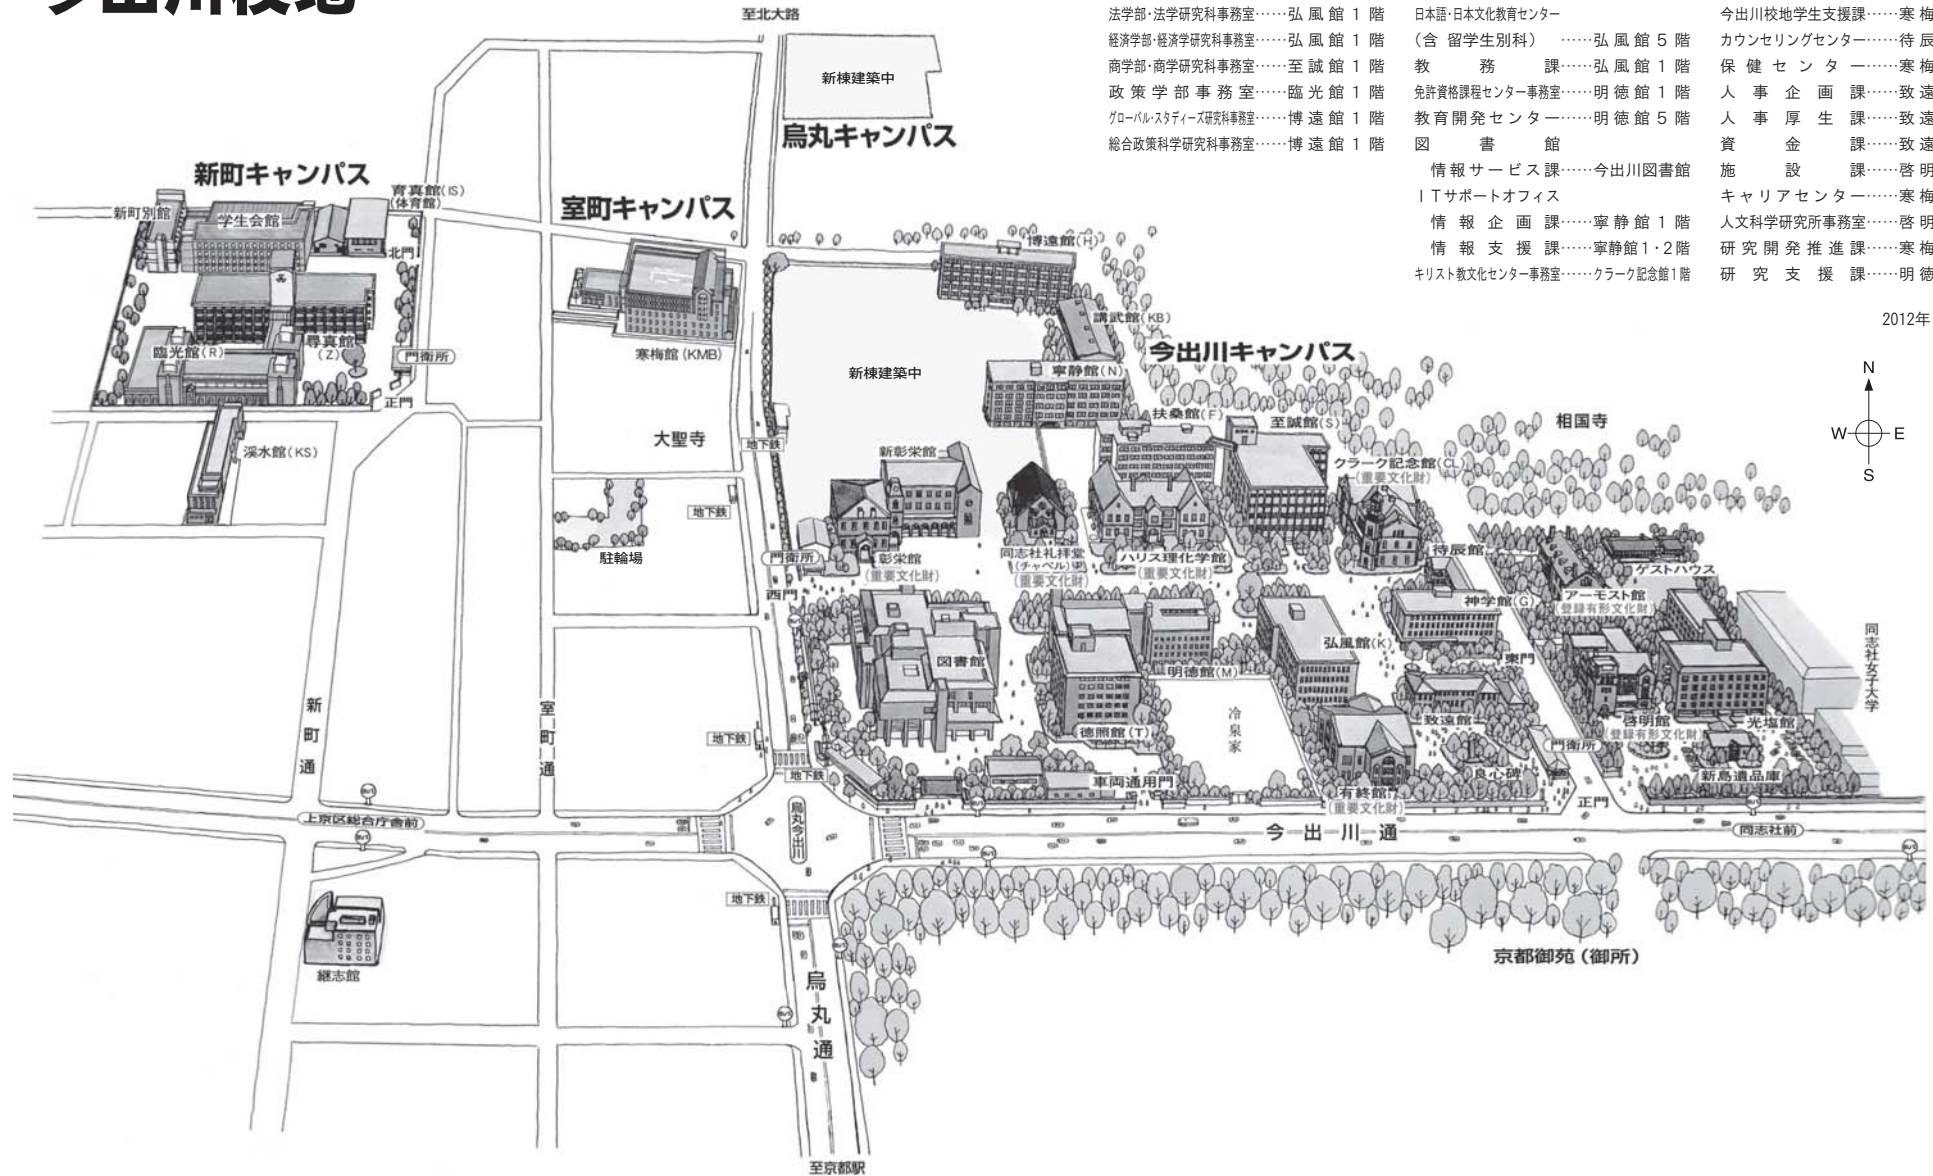

今出川校地

- | | | |
|---------------------------|--------------------------------------|---------------------|
| 神学部・神学研究科事務室……神学館 1階 | 司法研究科事務室……寒梅館 4階 | 国際センター国際課……扶桑館 1階 |
| 文学部・文学研究科事務室……徳照館 1階 | ビジネス研究科事務室……寒梅館 3階 | 留学生課……扶桑館 1階 |
| 社会学部 社会学研究科事務室……臨光館 1階 | 国際教育インスティテュート事務室……新彰栄館 1階 | 入学課……ハリス理化学館 1階 |
| 法学部 法学研究科事務室……弘風館 1階 | 日本語・日本文化教育センター
(含 留学生別科) ……弘風館 5階 | 今出川校地学生支援課……寒梅館 1階 |
| 経済学部 経済学研究科事務室……弘風館 1階 | 教務課……弘風館 1階 | カウンセリングセンター……待辰館 1階 |
| 商学部 商学研究科事務室……至誠館 1階 | 免許資格課程センター事務室……明德館 1階 | 保健センター……寒梅館 2階 |
| 政策学部 事務室……臨光館 1階 | 教育開発センター……明德館 5階 | 人事企画課……致遠館 2階 |
| グローバルスタディーズ研究科事務室……博遠館 1階 | 図書館 | 人事厚生課……致遠館 2階 |
| 総合政策科学研究科事務室……博遠館 1階 | 情報サービス課……今出川図書館 | 資金課……致遠館 1階 |
| | ITサポートオフィス | 施設課……啓明館 2階 |
| | 情報企画課……寧静館 1階 | キャリアセンター……寒梅館 2階 |
| | 情報支援課……寧静館 1・2階 | 人文科学研究所事務室……啓明館 3階 |
| | キリスト教文化センター事務室……クラーク記念館 1階 | 研究開発推進課……寒梅館 2階 |
| | | 研究支援課……明德館 1階 |

2012年9月現在