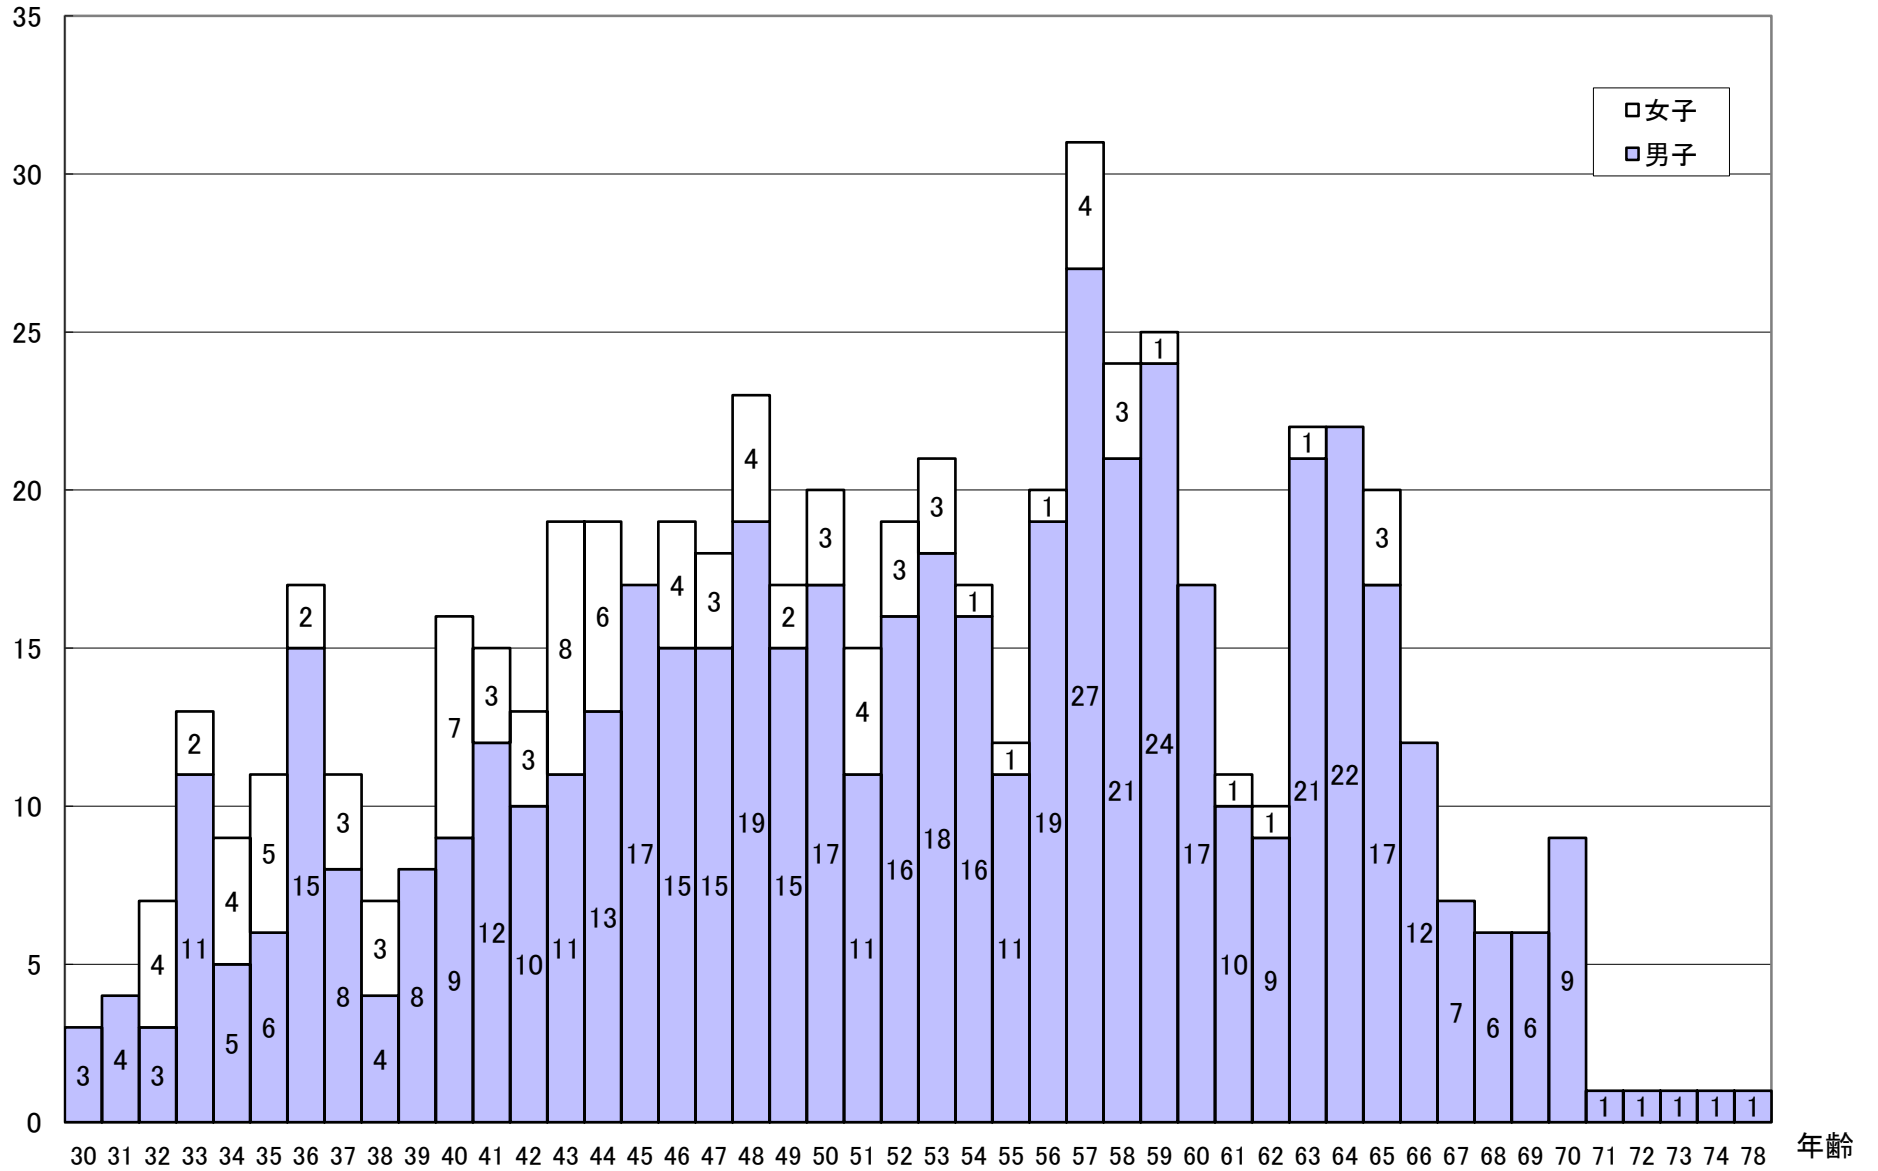

4102 専任教員年齢構成

教員数

4102 専任教員年齢構成

年齢	30	31	32	33	34	35	36	37	38	39	40	41	42	43	44	45	46	47	48	49	50	51	52	53	54	55	56	57	58	59	60	61	62	63	64	65	66	67	68	69	70	71	72	73	74	78	合計
男子	3	4	3	11	5	6	15	8	4	8	9	12	10	11	13	17	15	15	19	15	17	11	16	18	16	11	19	27	21	24	17	10	9	21	22	17	12	7	6	6	9	1	1	1	1	1	524
女子			4	2	4	5	2	3	3		7	3	3	8	6		4	3	4	2	3	4	3	3	1	1	1	4	3	1		1	1	1		3										93	
合計	3	4	7	13	9	11	17	11	7	8	16	15	13	19	19	17	19	18	23	17	20	15	19	21	17	12	20	31	24	25	17	11	10	22	22	20	12	7	6	6	9	1	1	1	1	1	617

注1) 2006年5月1日現在

2) 年齢は2006年度の到達年齢