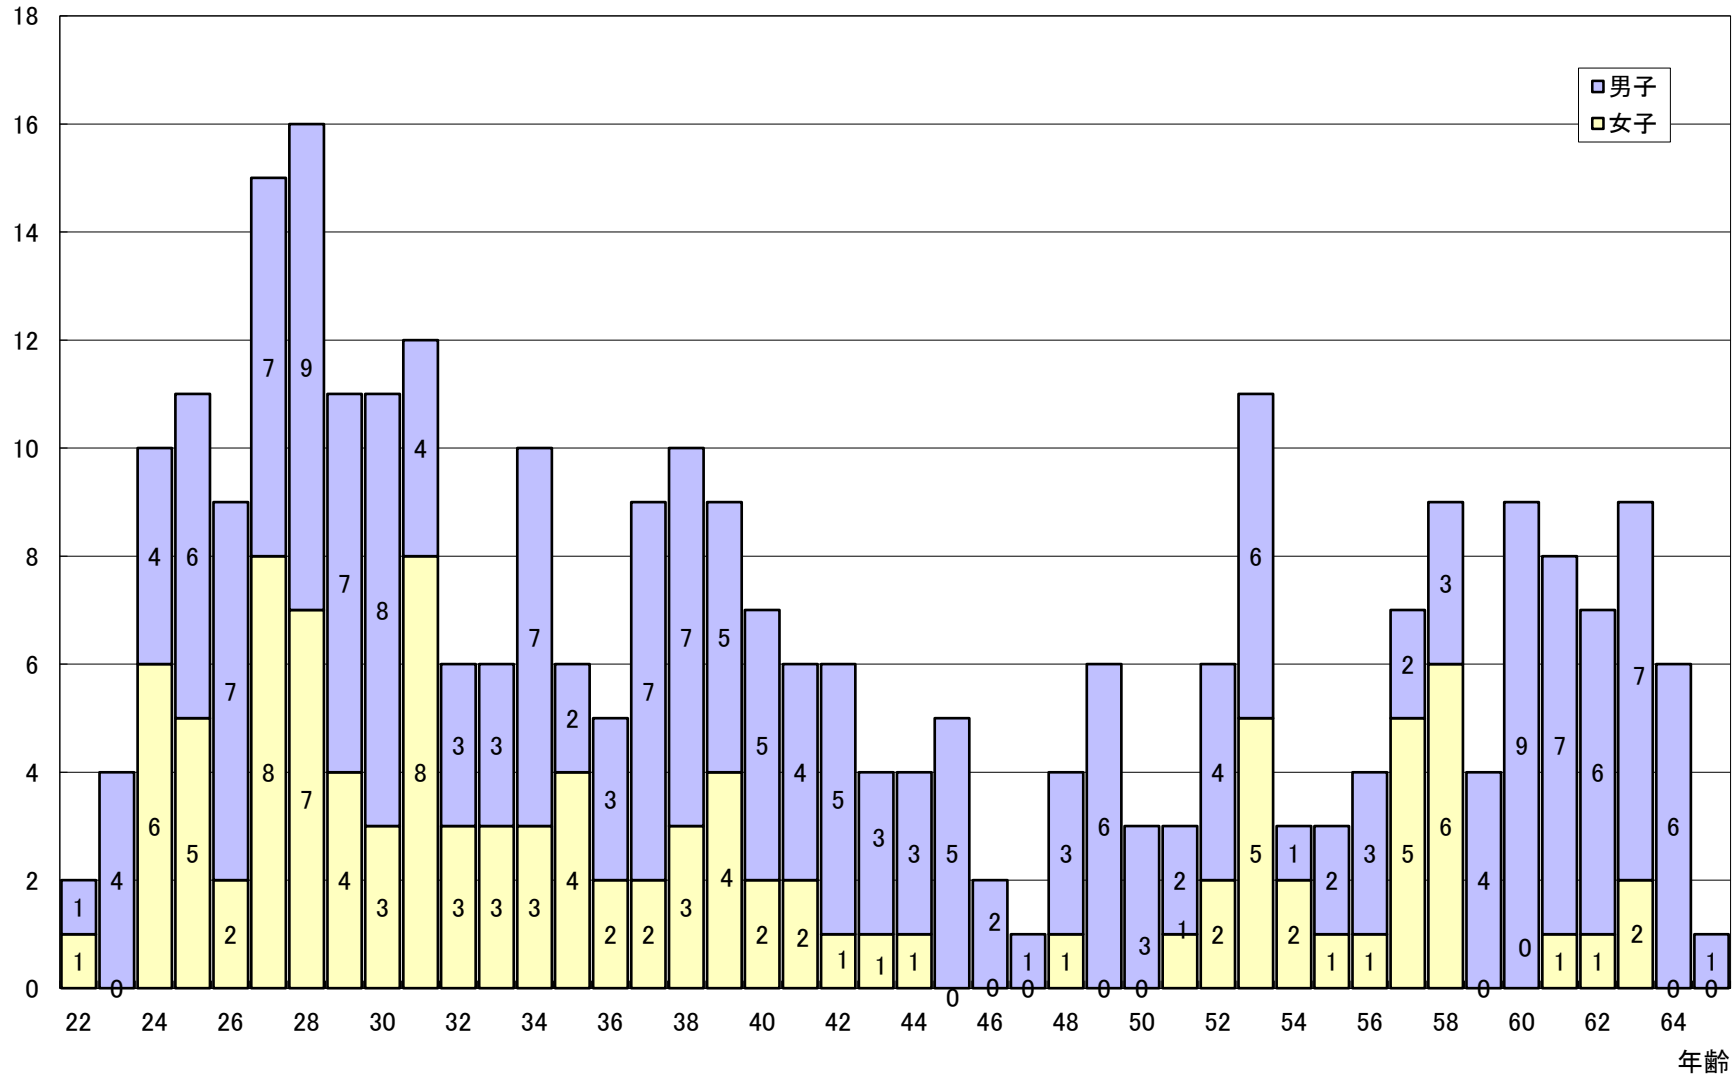

4104 職員年齢構成

職員数

職員年齢構成

		年齢	22	23	24	25	26	27	28	29	30	31	32	33	34	35	36	37	38	39	40	41	42	43	44	45	46	47	48	49	50	51	52	53	54	55	56	57	58	59	60	61	62	63	64	65	合計			
大 学	専任	男子	1	4	4	6	7	7	9	7	8	4	3	3	7	2	3	6	6	4	4	3	5	3	3	5	2	1	3	6	3	2	4	6	1	2	3	2	3	4	8	6	6	5	5	1	187			
		女子	1		6	5	2	8	7	4	3	8	3	3	3	4	2	2	3	4	2	2	1	1	1				1			1	1	5	2	1	1	3	5					2				97		
		計	2	4	10	11	9	15	16	11	11	12	6	6	10	6	5	8	9	8	6	5	6	4	4	5	2	1	4	6	3	3	5	11	3	3	4	5	8	4	8	6	6	7	5	1	284			
	常勤 嘱託	男子																1		1																											1	3		
		女子																																															5	
		計																1		1																													8	
法 人 部	専任	男子																	1		1	1																										7		
		女子																																																1
		計																		1		1	1																										8	
	常勤 嘱託	男子																																																
		女子																																																
合 計	男子	1	4	4	6	7	7	9	7	8	4	3	3	7	2	3	7	7	5	5	4	5	3	3	5	2	1	3	6	3	2	4	6	1	2	3	2	3	4	9	7	6	7	6	1	197				
	女子	1		6	5	2	8	7	4	3	8	3	3	3	4	2	2	3	4	2	2	1	1	1					1			1	2	5	2	1	1	5	6			1	1	2				103		
	計	2	4	10	11	9	15	16	11	11	12	6	6	10	6	5	9	10	9	7	6	6	4	4	5	2	1	4	6	3	3	6	11	3	3	4	7	9	4	9	8	7	9	6	1	300				

- 注1) 2006年7月1日現在 在職者
- 2) 年齢は2006年度の到達年齢
- 3) 大学専任職員には小学校事務室の専任者1名を含む