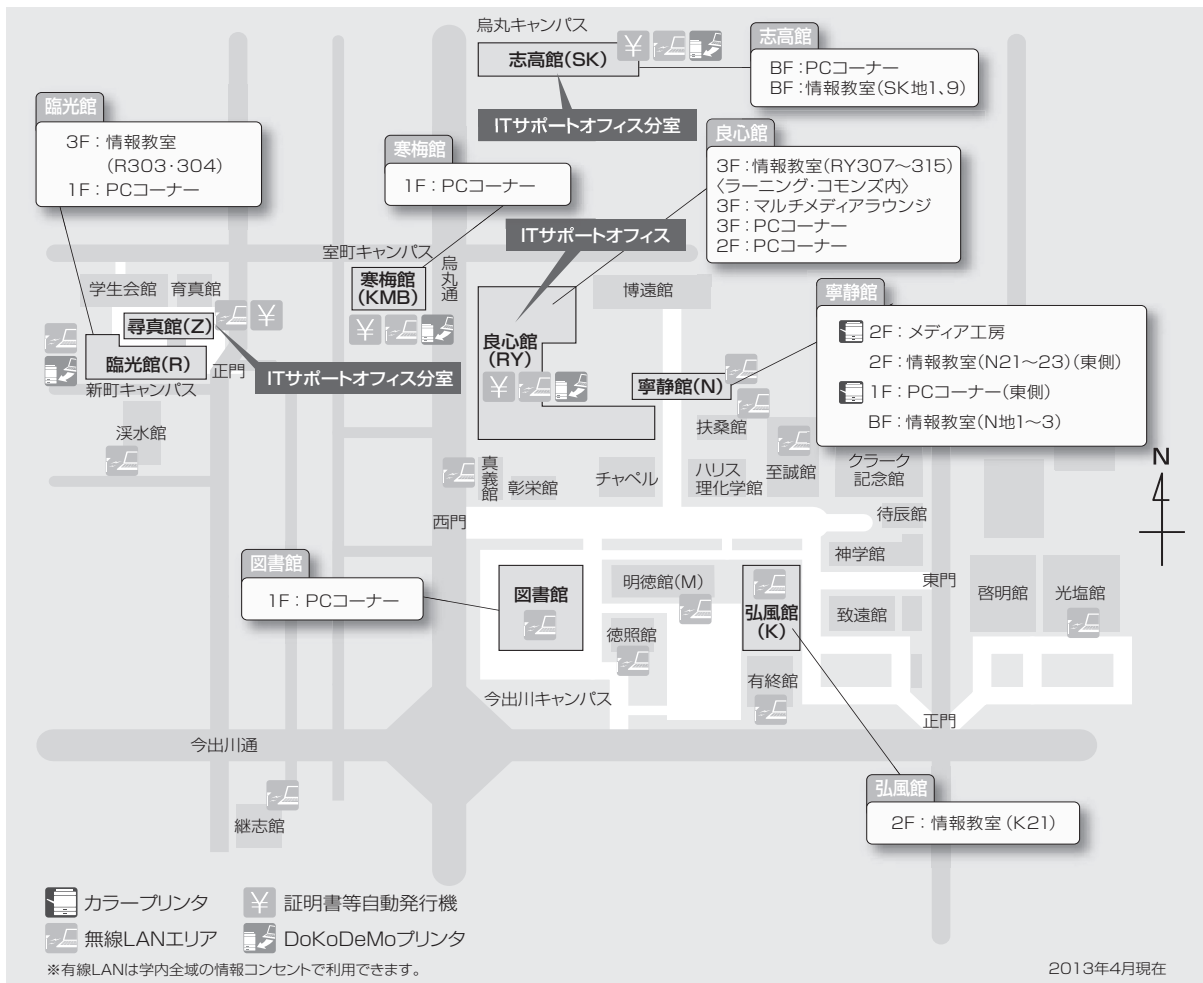

4 2 2 7 情報処理環境の状況

(1)今出川校地

校舎	教室名	OS	ヘッドフォン	プリンタ	パソコン 設置台数
情報教室					
寧静館(N)	N21～N23	Windows7 / Linux(仮想OS)	○	○	124台
	N地下1・3	Windows7 / Linux(仮想OS)	○	○	80台
	N地下2 (CALL教室)	Windows7 / Linux(仮想OS)	ヘッドセット	○	24台
良心館(RY)	RY307～315	Windows7 / Linux(仮想OS)	○	○	332台
	RY314、315 (CALL教室)	Windows7 / Linux(仮想OS)	ヘッドセット	○	96台
志高館(SK)	SK地1、9 (CALL教室)	Windows7 / Linux(仮想OS)	ヘッドセット	○	96台
弘風館(K)	K21	Windows7 / Linux(仮想OS)	○	○	62台
臨光館(R)	R303・304	Windows7 / Linux(仮想OS)	○	○	70台
PCコーナー					
寧静館(N)	N1階PCコーナー	Windows7 / Linux(仮想OS)	○	○	31台
良心館(RY)	良心館ラーニングコモンズPCコーナー(2階)	Windows7	○	○	6台
	良心館ラーニングコモンズPCコーナー(3階)	Windows7 / Linux(仮想OS)	○	○	74台
志高館(SK)	志高館PCコーナー(地下1階)	Windows7 / Linux(仮想OS)	○	○	34台
臨光館(R)	R1階PCコーナー	Windows7	○	○	51台
寒梅館(KMB)	KMB1階PCコーナー	Windows7	○	○	10台
図書館	1階PCコーナー	Windows7	○	○	56台

(2)京田辺校地

校舎	教室名	OS	ヘッドフォン	プリンタ	パソコン 設置台数
情報教室					
情報メディア館(JM)	JM201～203・206	Windows7 / Linux(仮想OS)	○	○	232台
	JM204・205 (CALL教室)	Windows7 / Linux(仮想OS)	ヘッドセット	○	96台
	JM301～306	Windows7 / Linux(仮想OS)	○	○	324台
	JM402～406	Windows7 / Linux(仮想OS)	○	○	252台
頌真館(TS)	TS301・302 (CALL教室)	Windows7	ヘッドセット	○	80台
PCコーナー					
情報メディア館(JM)	JM1階PCコーナー	Windows7 / Linux(仮想OS)	○	○	42台
恵道館(KD)	KD101・102PCコーナー	Windows7 / Linux(仮想OS)	○	○	80台
頌真館(TS)	TS101・102・201	Windows7	○	○	96台
磐上館(BJ)	BJ1階PCコーナー	Windows7	○	○	28台
ラーネット記念図書館	PCラボ	Windows7	○	○	96台
	1階PCコーナー	Windows7	○	○	32台
	2階PCコーナー	Windows7	○	○	16台
ローム記念館	PCエリア	Windows7	×	×	30台

*2013年6月現在

【今出川校地】

【京田辺校地】