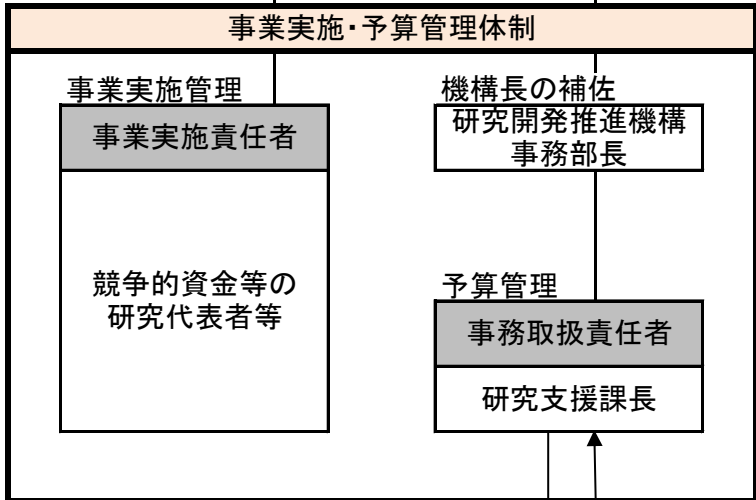

同志社大学における公的研究費の運営・管理体制

学内・学外

相  
談  
回  
答