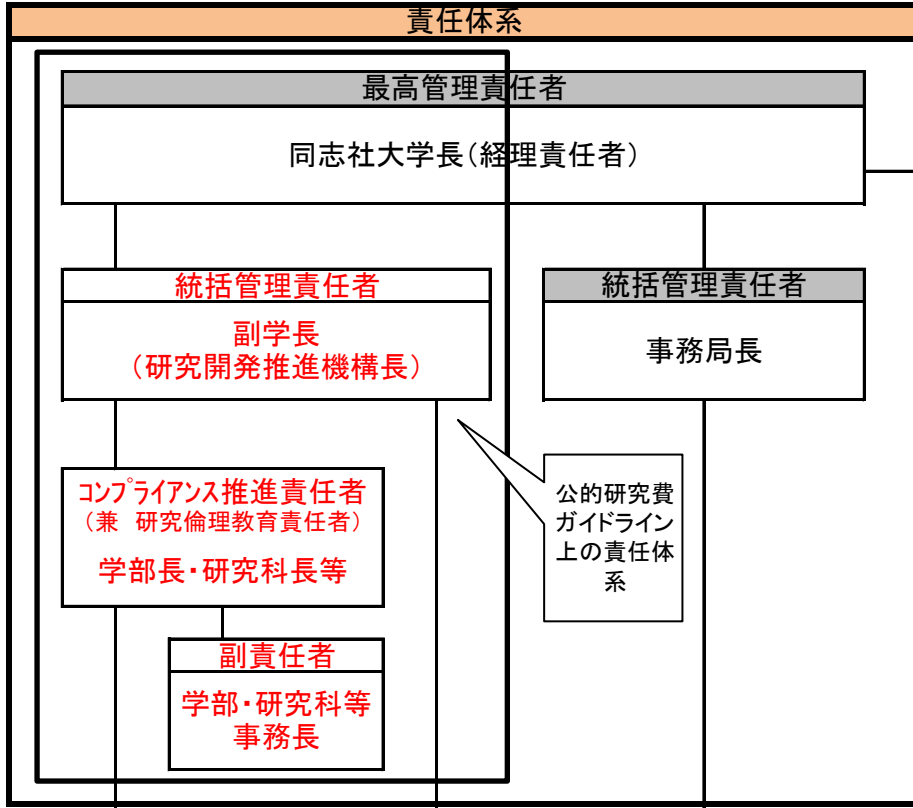

同志社大学における公的研究費の運営・管理体制

学内・学外

相  
談  
回  
答