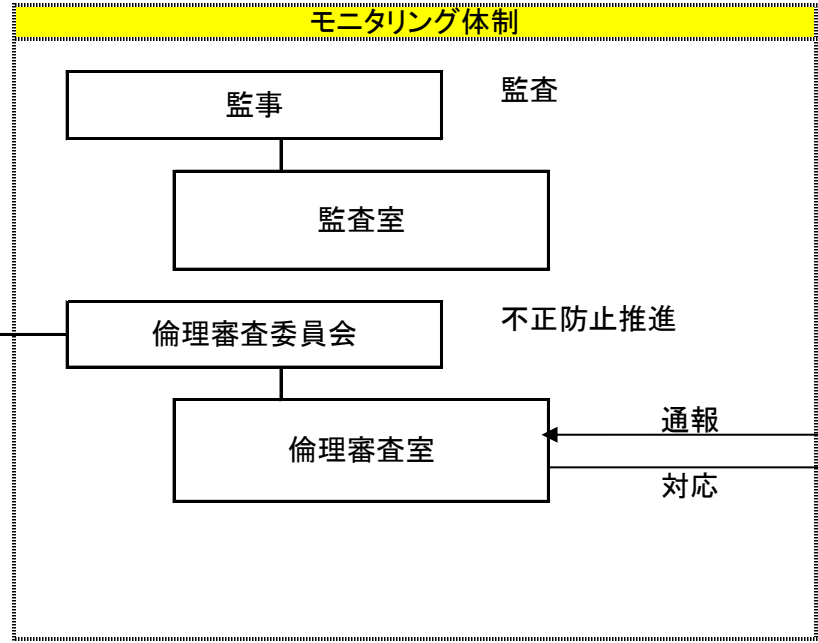

同志社大学における公的研究費の運営・管理体制

学内・学外

相  
談  
回  
答