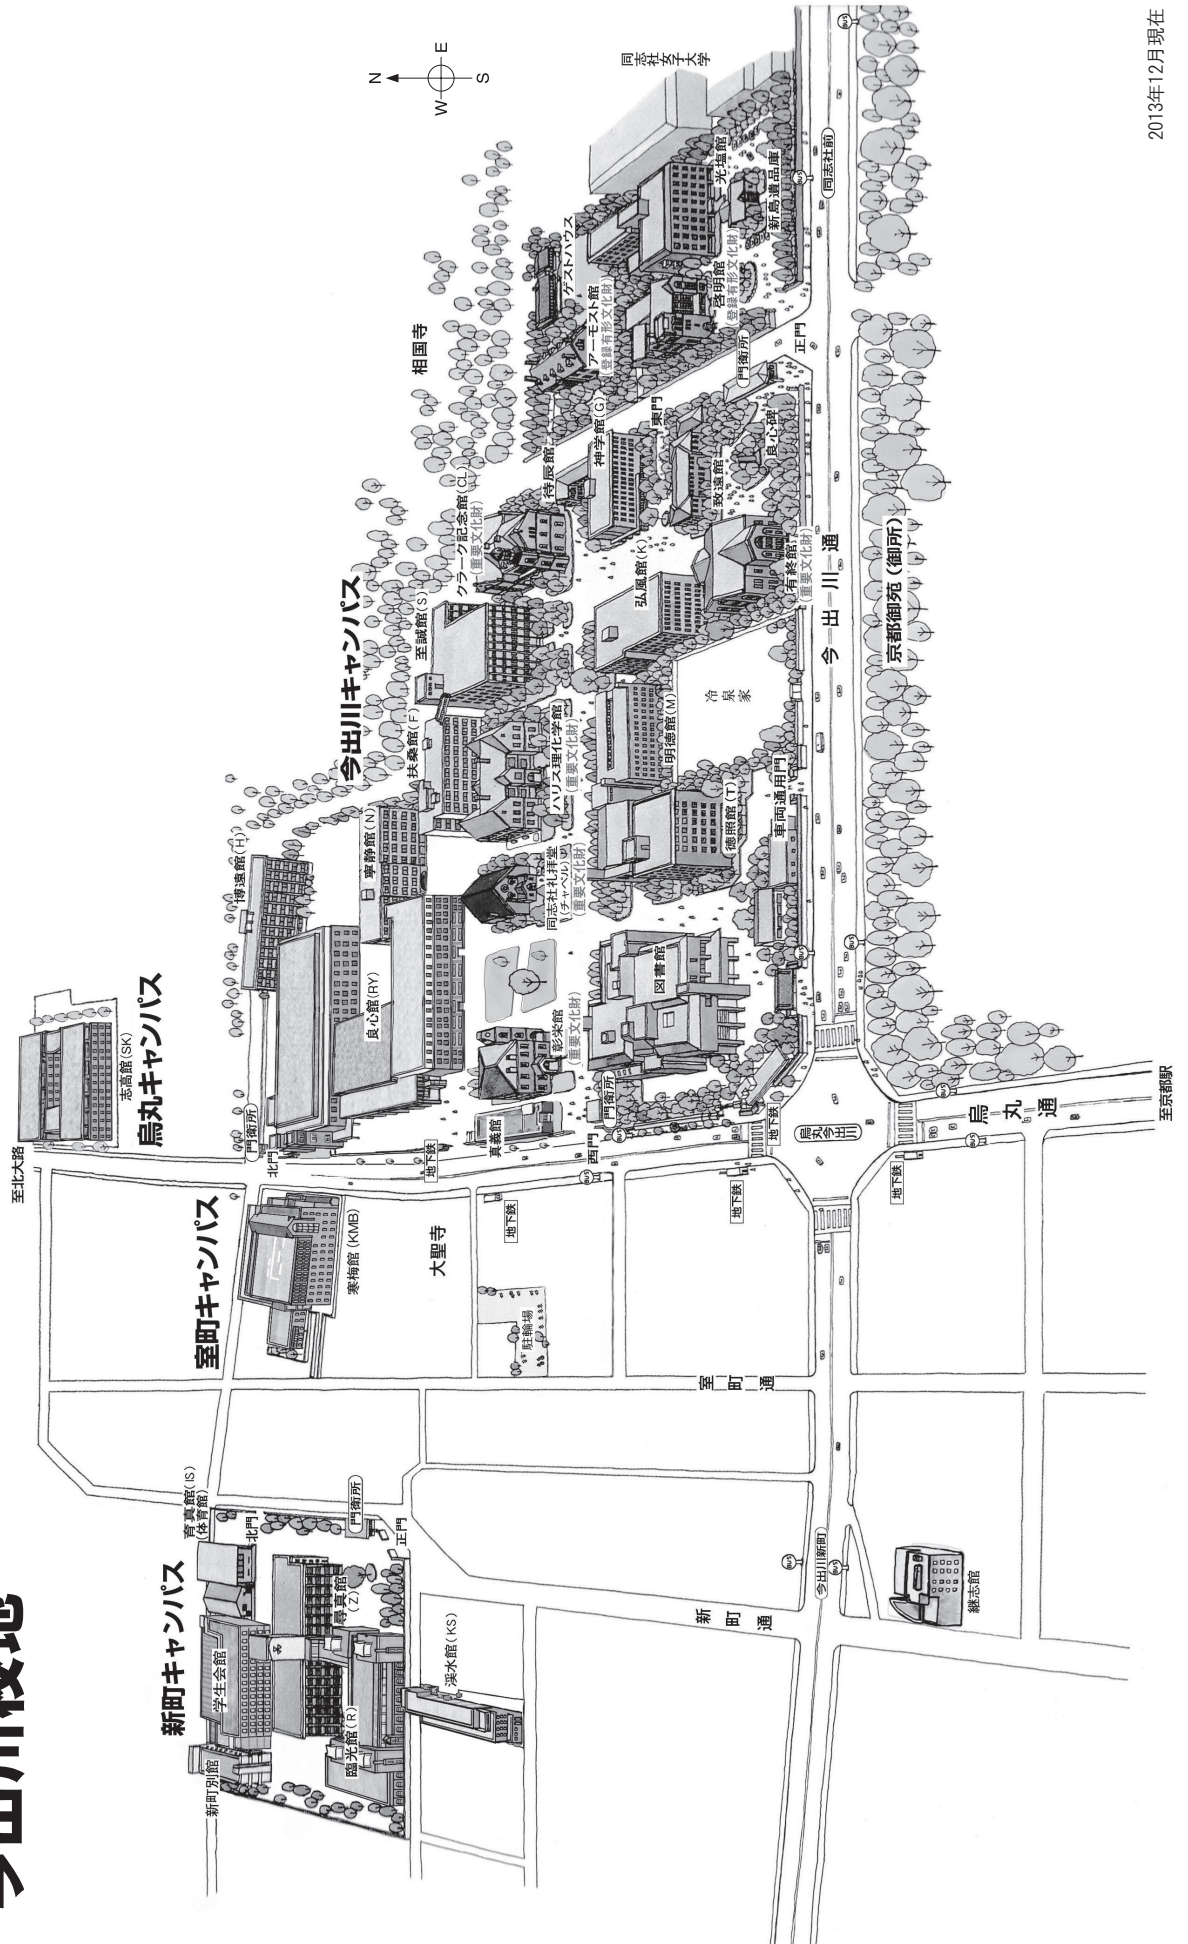

今出川校地

京田辺校地

 京田辺キャンパス礼拝堂 建設予定地
 2013年12月現在