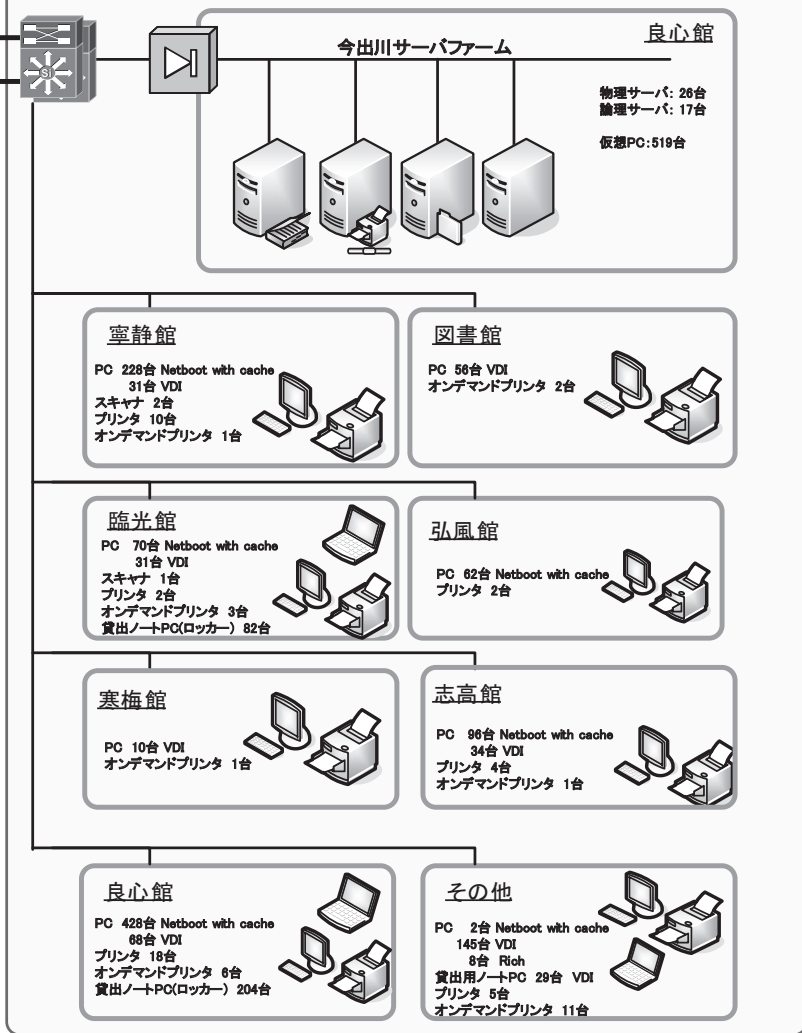

同志社大学 教育研究情報基盤システム構成図 2015年4月1日 現在

The Internet

学内基幹ネットワーク

京田辺校地 情報教室: 17教室 PCコーナー: 8箇所

今出川校地 情報教室: 20教室 PCコーナー: 7箇所

VDI: Virtual Desktop Infrastructure

Rich: Rich client