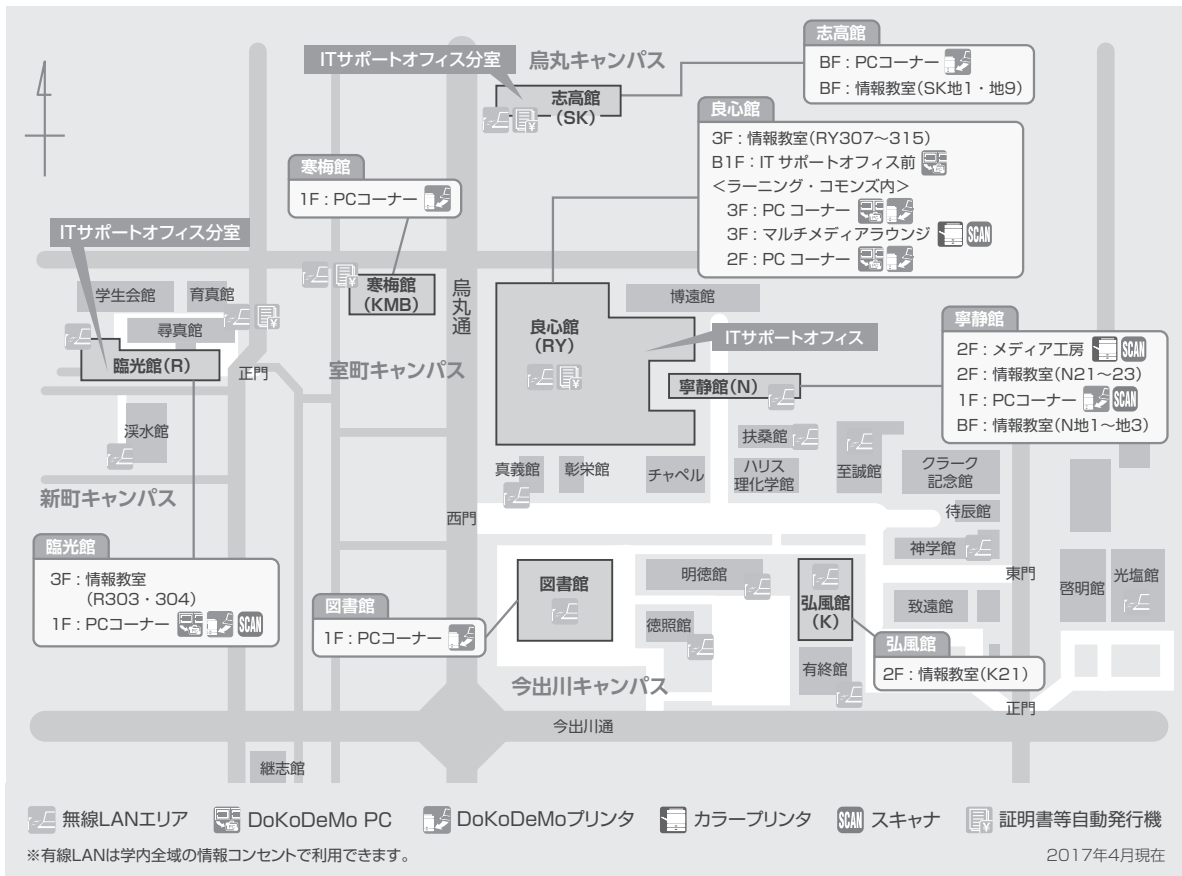

4 2 2 7 情報処理環境の状況

(1)今出川校地

校舎	教室名	OS	ヘッドフォン	プリンタ	パソコン 設置台数
情報教室					
寧静館(N)	N21～N23	Windows8.1/ Linux(仮想OS)	○	○	124台
	N地下1～2	Windows8.1/ Linux(仮想OS)	○	○	48台
	N地下3 (CALL教室)	Windows8.1/ Linux(仮想OS)	ヘッドセット	○	56台
良心館(RY)	RY307～313	Windows8.1/ Linux(仮想OS)	○	○	332台
	RY314、315 (CALL教室)	Windows8.1/ Linux(仮想OS)	ヘッドセット	○	96台
志高館(SK)	SK地1、9 (CALL教室)	Windows8.1/ Linux(仮想OS)	ヘッドセット	○	96台
弘風館(K)	K21	Windows8.1/ Linux(仮想OS)	○	○	62台
臨光館(R)	R303・304	Windows8.1/ Linux(仮想OS)	○	○	70台
PCコーナー					
寧静館(N)	N1階PCコーナー	Windows8.1/ Linux(仮想OS)	○	○	30台
良心館(RY)	良心館ラーニングコモンズPCコーナー(2階)	Windows8.1	○	○	6台
	良心館ラーニングコモンズPCコーナー(3階)	Windows8.1/ Linux(仮想OS)	○	○	62台
志高館(SK)	志高館PCコーナー(地下1階)	Windows8.1/ Linux(仮想OS)	○	○	34台
臨光館(R)	R1階PCコーナー	Windows8.1/ Linux(仮想OS)	○	○	69台
寒梅館(KMB)	KMB1階PCコーナー	Windows8.1/ Linux(仮想OS)	○	○	10台
図書館	1階PCコーナー	Windows8.1/ Linux(仮想OS)	○	○	56台

(2)京田辺校地

校舎	教室名	OS	ヘッドフォン	プリンタ	パソコン 設置台数
情報教室					
情報メディア館(JM)	JM201～202	Windows8.1/ Linux(仮想OS)	○	○	120台
	JM203～206 (CALL教室)	Windows8.1/ Linux(仮想OS)	ヘッドセット	○	208台
	JM301～306	Windows8.1/ Linux(仮想OS)	○	○	324台
	JM402～406	Windows8.1/ Linux(仮想OS)	○	○	252台
PCコーナー					
情報メディア館(JM)	JM1階PCコーナー	Windows8.1/ Linux(仮想OS)	○	○	42台
恵道館(KD)	KD101・102PCコーナー	Windows8.1/ Linux(仮想OS)	○	○	80台
頌真館(TS)	TS101・102・201(・202)	Windows8.1/ Linux(仮想OS)	○	○	144台
磐上館(BJ)	BJ1階PCコーナー	Windows8.1/ Linux(仮想OS)	○	○	28台
ラーネッド記念図書館	1階PCラボ	Windows8.1/ Linux(仮想OS)	○	○	96台
	1階PCコーナー	Windows8.1/ Linux(仮想OS)	○	○	32台
	2階PCコーナー	Windows8.1/ Linux(仮想OS)	○	○	16台
ローム記念館	1階PCエリア	Windows8.1	×	×	20台

2017年4月現在

【今出川校地】

【京田辺校地】