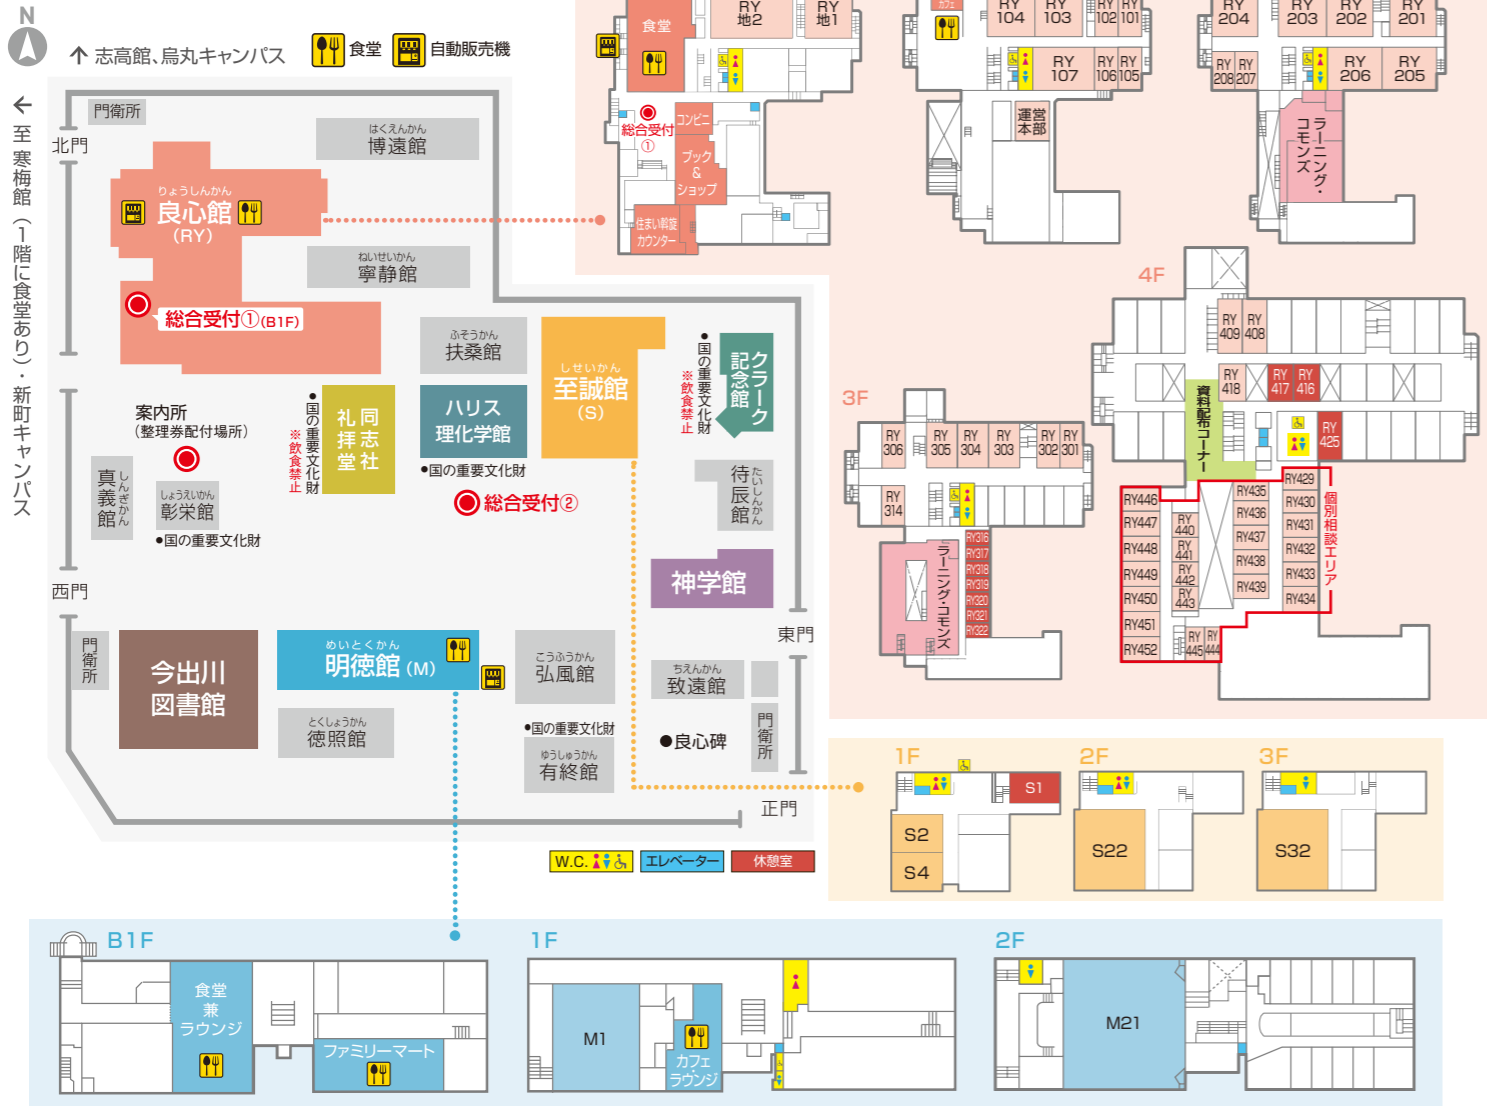

CAMPUS MAP

特別企画

良心館 (RY314)	情報環境見学 9:30~16:00	至誠館 (S22)	同志社の英語を学ぼう! (一般入試問題解説) ①12:15~13:10 ③15:05~16:00 ②13:45~14:40
ハリス理化学館 同志社ギャラリー	企画展「新島襄のかお」 10:00~17:00 (受付は16:30終了) スタンプ&クイズラリーを開催	神学館	3階礼拝堂 パイプオルガン演奏 ①10:45~11:15 ④14:00~14:30 ②11:45~12:15 ⑤15:00~15:30 ③13:00~13:30
今出川図書館	図書館見学 10:00~16:00	ラーニング commons	自由見学 10:00~16:00
同志社 礼拝堂	チャペル見学 9:30~16:00	クラーク 記念館	自由見学 9:30~16:00

食堂・購買情報

オープンキャンパス時の食堂・購買の
営業時間一覧です。

良心館	
良心館食堂(B1F)	▶ 10:00~16:00
良心館コンビニ(B1F)	▶ 9:30~16:15
良心館ベーカリーカフェ(1F)	▶ 10:00~16:00
良心館ブック&ショップ(B1F)	▶ 10:00~16:00
明德館	
明德館食堂(B1F)	▶ 10:00~15:00
明德館CAFÉ CIAO PRESSO(1F)	▶ 10:00~17:00
ファミリーマート(B1F)	▶ 10:00~17:00

●寒梅館や西門・北門周辺にも飲食店の店舗があります。
●今出川図書館前で、水(ペットボトル・常温)の無料支給
を行っています。無くなり次第終了します。

個別相談 (9:30~16:00・良心館4F)

神学部	RY429	政策学部	RY437	スポーツ健康科学部	RY443	下宿・奨学金・学生生活	RY450
文学部	RY430.431	グローバル地域文化学部	RY438.439	心理学部	RY446	就職	RY451
社会学部	RY432.433	文化情報学部	RY440	グローバルコミュニケーション学部	RY447	海外留学	RY452
法学部	RY434	理工学部	RY441	入試	RY448	国際教育インスティテュート	RY444
経済学部	RY435	生命医科学部	RY442	課外活動	RY449	外国人留学生	RY445
商学部	RY436						

資料配布コーナー 資料配布コーナーでは各学部パンフレットの他、学生生活、留学に関する資料も配布しています。

休憩室一覧

教室名	時間	教室名	時間	教室名	時間
RY316	9:30~16:00	RY320	9:30~16:00	RY417	9:30~16:00
RY317	9:30~16:00	RY321	9:30~16:00	RY425	9:30~16:00
RY318	9:30~16:00	RY322	9:30~16:00	S1	9:30~16:00
RY319	9:30~16:00	RY416	9:30~16:00		