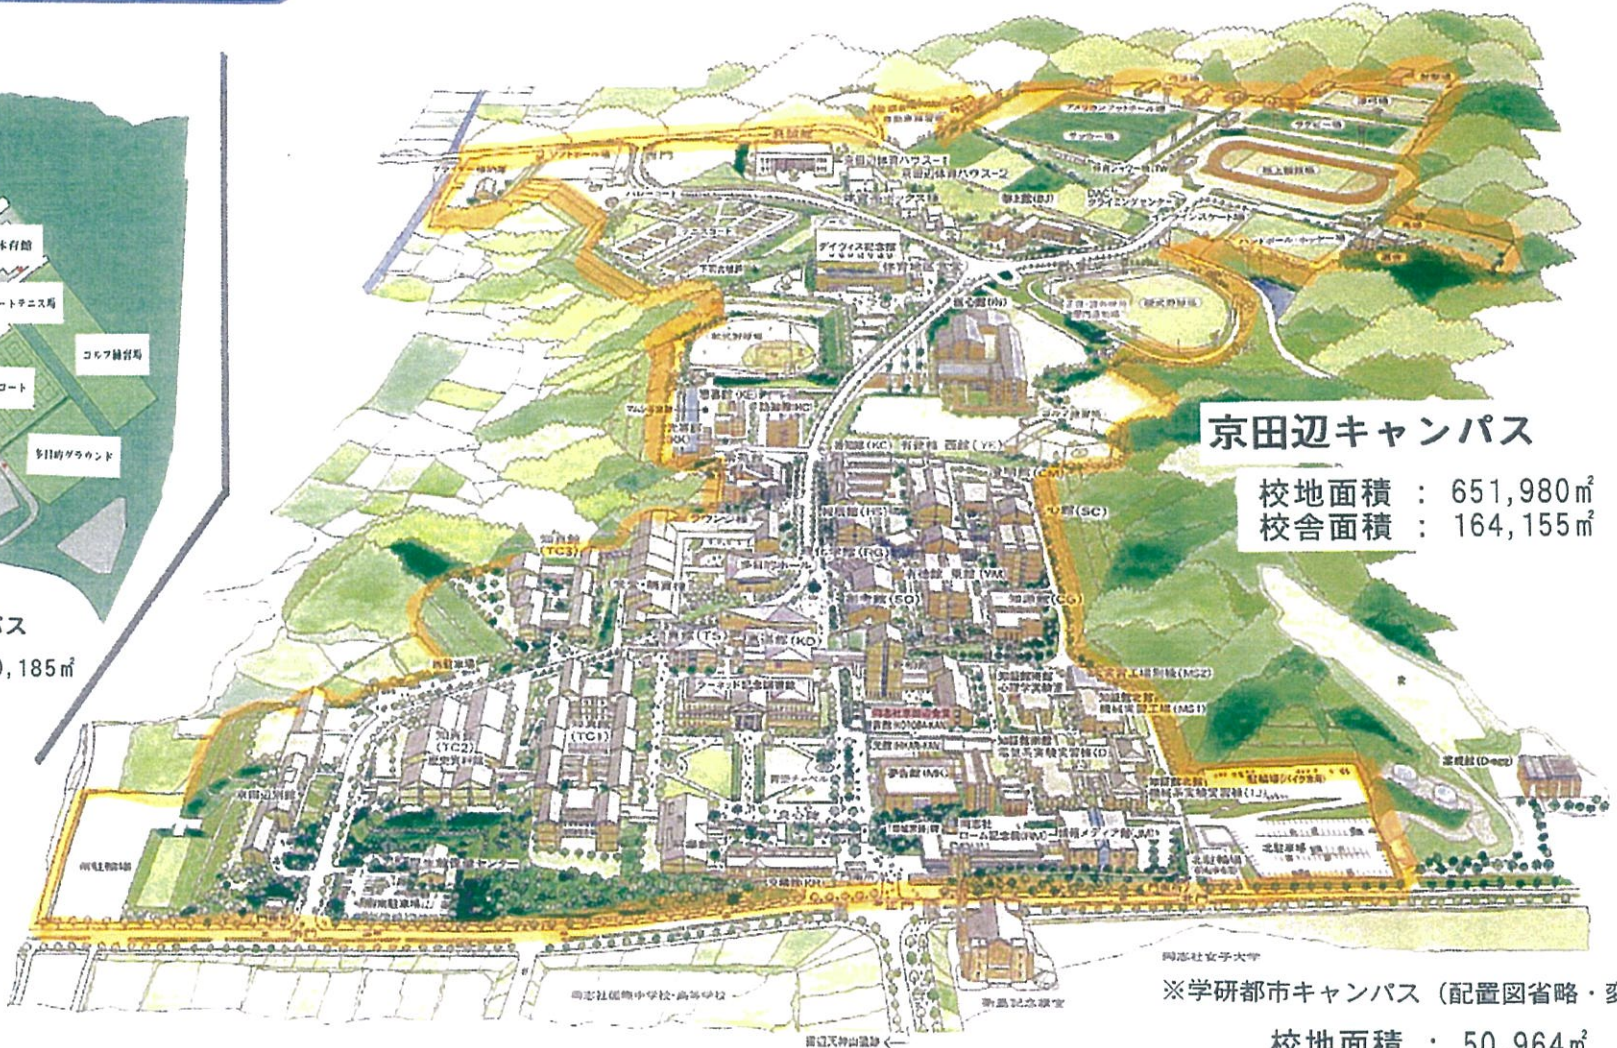

1 (書類等の題名)

校地校舎等の図面 都道府県内における位置関係に関する図面

2 (出典)

株式会社 昭文社 ニューエスト 京都府都市地図

3 (引用範囲)

「ニューエスト 京都府都市地図」 (株式会社 昭文社) (2ページから3ページ)

4 (その他の説明)

2ページから3ページの京都府総図をコピーしたものに、今出川校地、京田辺校地の位置関係を示すため、所要の事項を記入した。

校地関係図

今出川校地(校舎)

今出川校地

校地面積 : 97,232㎡
校舎面積 : 162,698㎡

校地面積は全体が対象

京田辺校地

多々羅キャンパス
校地面積 : 110,185㎡

京田辺キャンパス

校地面積 : 651,980㎡
校舎面積 : 164,155㎡

※学研都市キャンパス (配置図省略・変更なし)

校地面積 : 50,964㎡
校舎面積 : 8,339㎡

校地面積は全体が対象