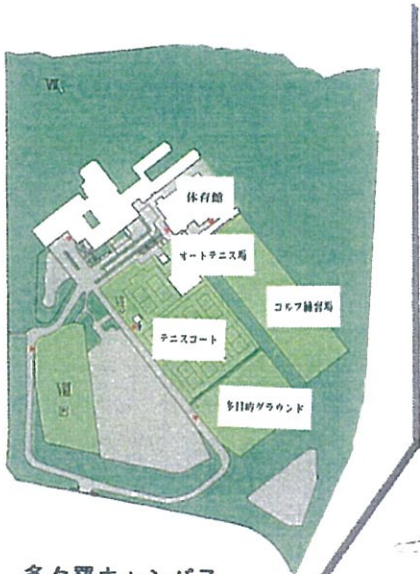

1 (書類等の題名)

校地校舎等の図面 都道府県内における位置関係に関する図面

2 (出典)

株式会社 昭文社 ニューエスト 京都府都市地図

3 (引用範囲)

「ニューエスト 京都府都市地図」 (株式会社 昭文社) (2ページから3ページ)

4 (その他の説明)

2ページから3ページの京都府総図をコピーしたものに、今出川校地、京田辺校地の位置関係を示すため、所要の事項を記入した。

校地関係図

今出川校地(校舎)

今出川校地

校地面積 : 97,232㎡
校舎面積 : 162,698㎡

校地面積は全体が対象

京田辺校地

多々羅キャンパス
校地面積 : 110,185㎡

京田辺キャンパス

校地面積 : 651,980㎡
校舎面積 : 164,155㎡

※学研都市キャンパス (配置図省略・変更なし)

校地面積 : 50,964㎡
校舎面積 : 8,339㎡

校地面積は全体が対象