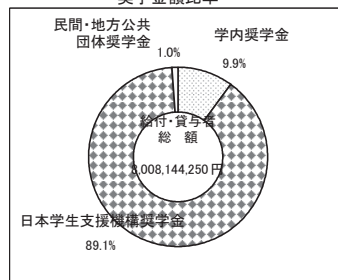

奨学金額比率

注)学部学生のみを対象とする場合は、「在籍学生総数」欄には学部学生の在籍学生総数を、大学院学生のみを対象とする場合は、大学院の在籍学生総数を記載している