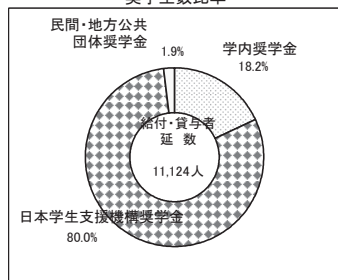

2500

学生生活

2501

奨学金給付および貸与状況 (2010年度)

*は貸与奨学金(無印は給付奨学金)