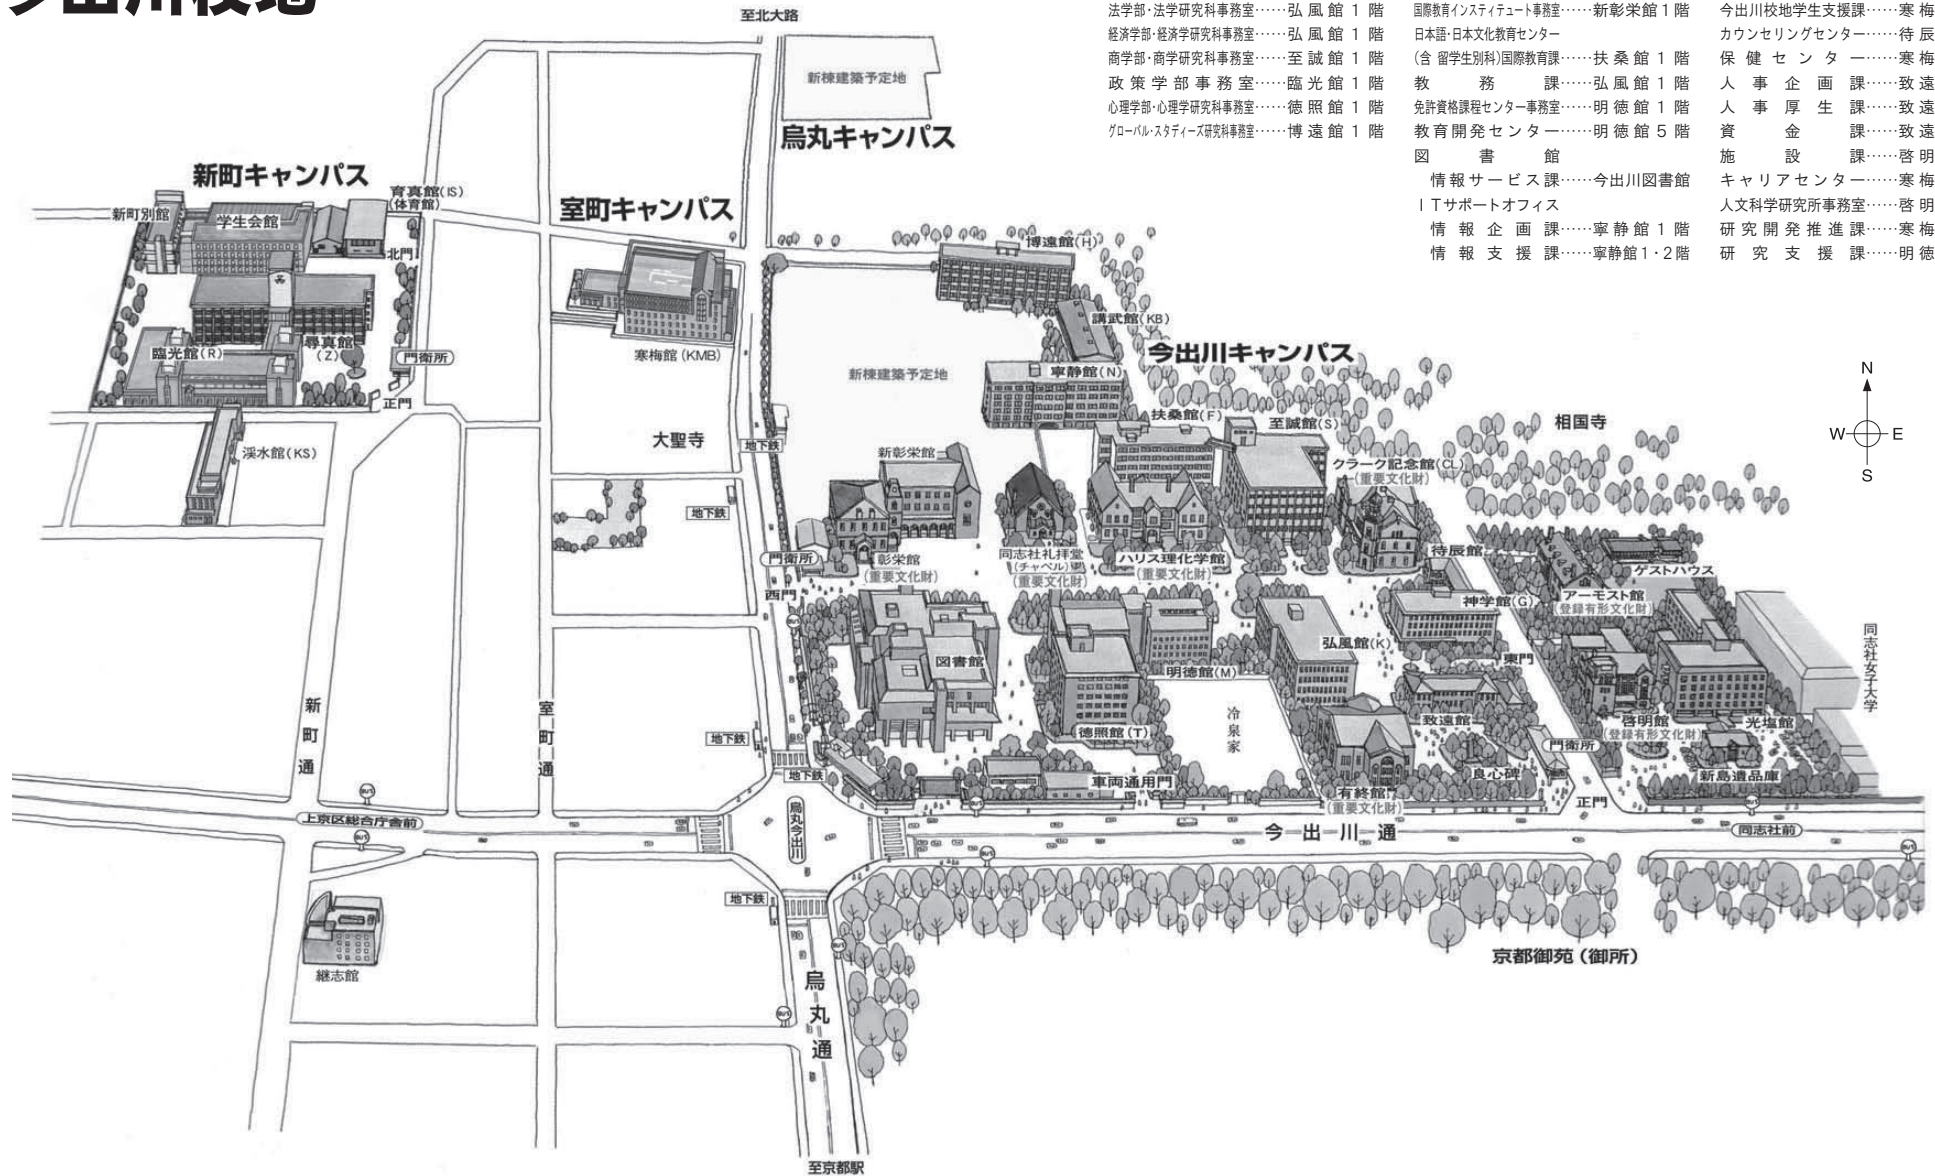

今出川校地

- | | | |
|----------------------------|---|----------------------------|
| 神学部・神学研究科事務室……神学館 1階 | 総合政策科学研究科事務室……博遠館 1階 | キリスト教文化センター事務室……クラーク記念館 1階 |
| 文学部・文学研究科事務室……徳照館 1階 | 司法研究科事務室……寒梅館 4階 | 国際センター国際課……扶桑館 1階 |
| 社会学部・社会学研究科事務室……臨光館 1階 | ビジネス研究科事務室……寒梅館 3階 | 入 学 課……ハリス理化学館 1階 |
| 法学部・法学研究科事務室……弘風館 1階 | 国際教育インスティテュート事務室……新彰栄館 1階 | 今出川校地学生支援課……寒梅館 1階 |
| 経済学部・経済学研究科事務室……弘風館 1階 | 日本語・日本文化教育センター
(含留学生別科)国際教育課……扶桑館 1階 | カウンセリングセンター……待辰館 1階 |
| 商学部・商学研究科事務室……至誠館 1階 | 教 務 課……弘風館 1階 | 保 健 セ ン タ ー……寒梅館 2階 |
| 政策学部事務室……臨光館 1階 | 免許資格課程センター事務室……明徳館 1階 | 人 事 企 画 課……致遠館 2階 |
| 心理学部・心理学研究科事務室……徳照館 1階 | 教育開発センター……明徳館 5階 | 人 事 厚 生 課……致遠館 2階 |
| グローバル・スタディーズ研究科事務室……博遠館 1階 | 図 書 館 | 資 金 課……致遠館 1階 |
| | 情報サービス課……今出川図書館 | 施 設 課……啓明館 2階 |
| | ITサポートオフィス | キャリアセンター……寒梅館 2階 |
| | 情報企画課……寧静館 1階 | 人文科学研究科事務室……啓明館 3階 |
| | 情報支援課……寧静館 1・2階 | 研究開発推進課……寒梅館 2階 |
| | | 研究支援課……明徳館 1階 |

京田辺校地

- 教務事務センター……嗣業館 1階
- 〃 体育担当……磐上館 1階
- 文化情報学部文化情報科学研究科事務室……夢告館 1階
- 理工学部(工学部)工学研究科事務室……理化学館 1階
- 生命医科学部生命医科学研究科事務室……医心館 G階
- スポーツ健康科学部スポーツ健康科学研究科事務室……磐上館 1階
- 心理学部心理学研究科事務室……香柏館低層棟 1階
- グローバルコミュニケーション学部事務室……香柏館 1階
- 言語文化教育研究センター事務室……香柏館 1階
- 図書館
- 情報サービス課……ラーネッド記念図書館
- ITサポートオフィス
- 情報支援課……情報メディア館 1階
- キリスト教文化センター事務室……キリスト教文化センター
- 国際センター国際課……嗣業館 1階
- 日本語日本文化教育センター国際教育課……嗣業館 1階
- キャリアセンター……ローム記念館 3階
- 京田辺校地学生支援課……嗣業館 1階
- カウンセリングセンター……ラウンジ棟 1階
- スポーツ支援課……ラウンジ棟 1階
- 保健センター……厚生館保健センター
- 京田辺校地総務課……ローム記念館 2階
- 京田辺校地施設課……嗣業館 1階
- 研究開発推進課……ラウンジ棟 1階