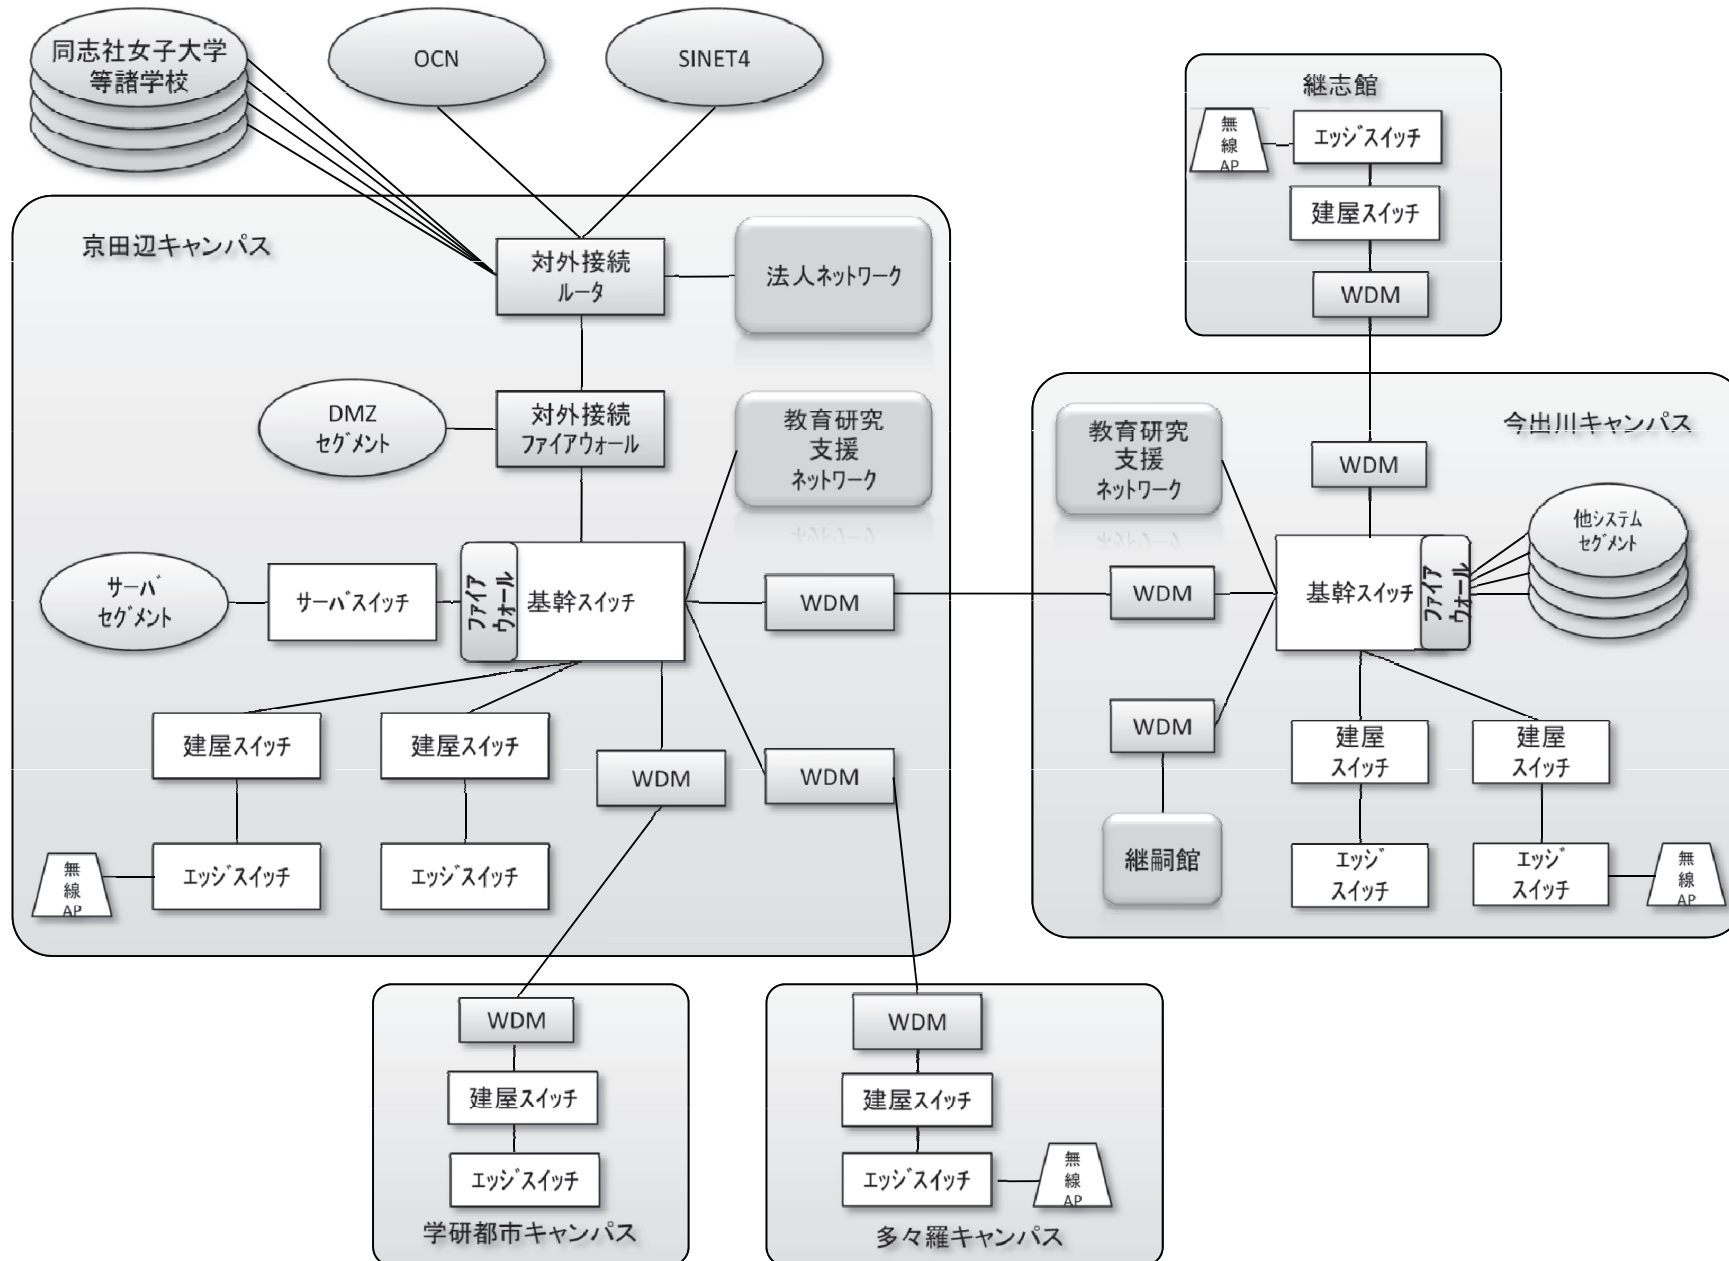

# 4 2 2 2 同志社大学学術情報ネットワーク

## 1. 全学ネットワーク構成概念図

2011年4月

## 2. サーバ構成図

2011年4月