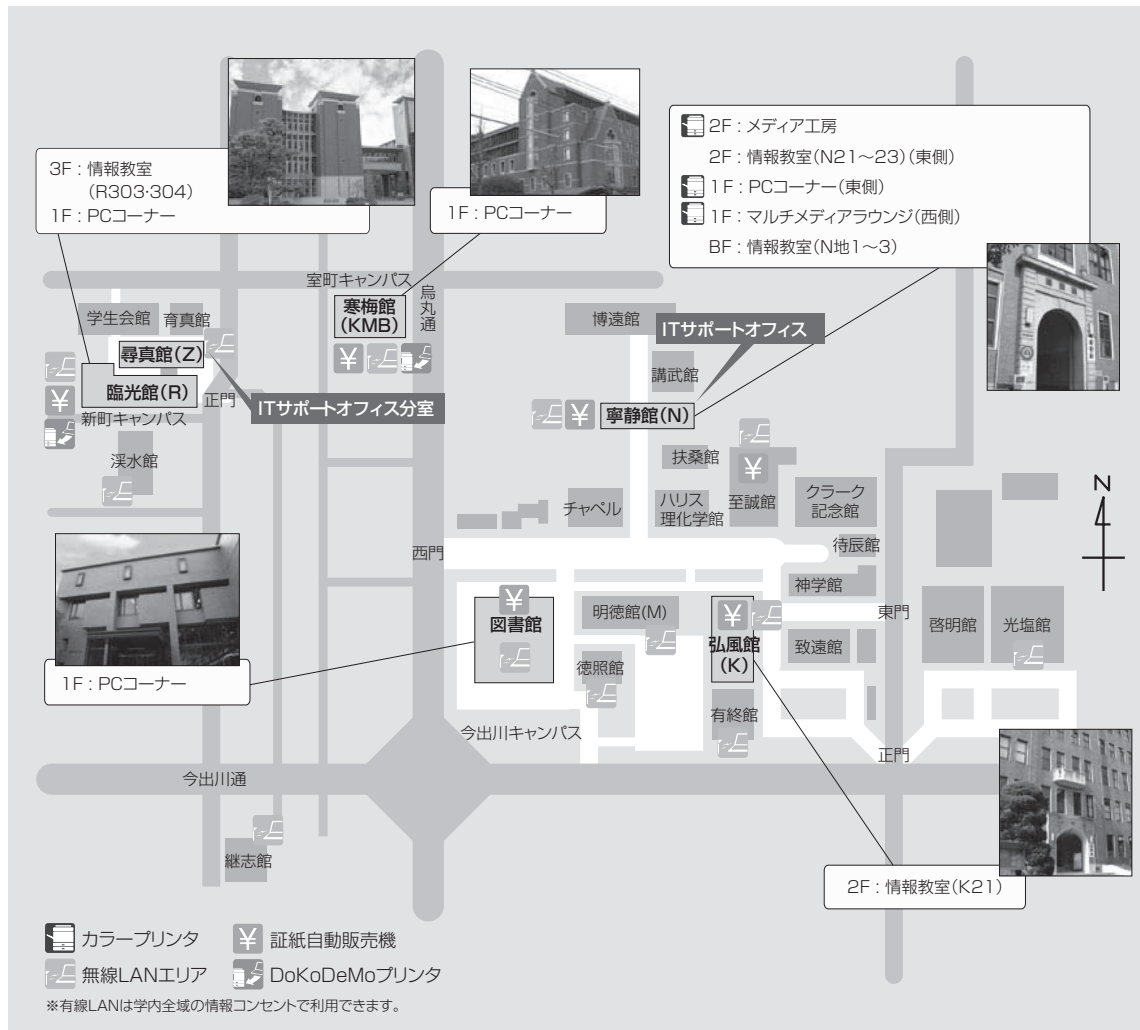

## 4 2 2 7 情報処理環境の状況

### (1)今出川校地

校舎	教室名	OS	ヘッドフォン	プリンタ	パソコン 設置台数
情報教室					
寧静館(N)	N21～ N23	Windows7 / Linux(仮想OS)	○	○	124台
	N地下1・3	Windows7 / Linux(仮想OS)	○	○	80台
	N地下2 (CALL教室)	Windows7 / Linux(仮想OS)	ヘッドセット	○	24台
弘風館(K)	K21	Windows7 / Linux(仮想OS)	○	○	62台
臨光館(R)	R303・304	Windows7 / Linux(仮想OS)	○	○	70台
PCコーナー					
寧静館(N)	N1階PCコーナー	Windows7 / Linux(仮想OS)	○	○	31台
臨光館(R)	R1階PCコーナー	Windows7	○	○	51台
寒梅館(KMB)	KMB1階PCコーナー	Windows7	○	○	10台
図書館	1階PCコーナー	Windows7	○	○	56台

【今出川校地】

【京田辺校地】