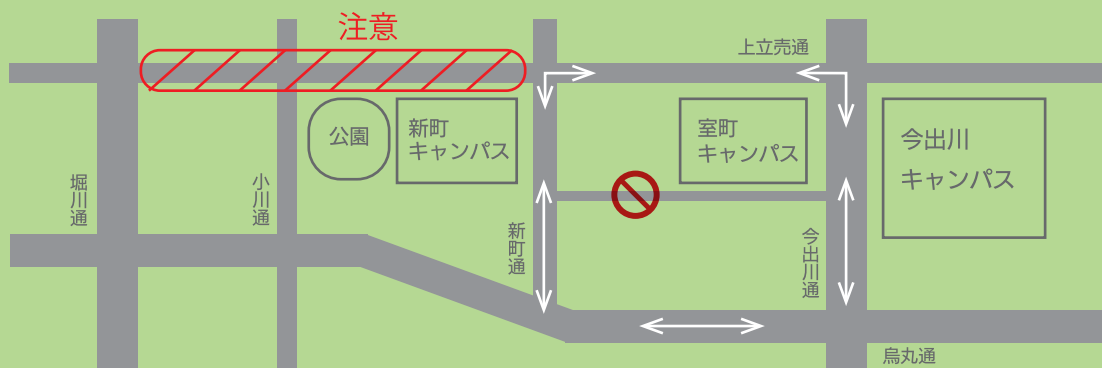

01

上立売通の通行は 気をつけて！

上立売通は、車両が西行き一方通行となっています。細い場所も多く、周辺には民家が立ち並んでおり、新町通以西から堀川通にかけては、近隣からの苦情（大きな声での会話、路上喫煙・歩きタバコ（いずれも法令違反です）、横に並んでの通行等への苦情）が、非常に多く寄せられている地域になります。集団での通行や自転車での走行は、できるだけ控えてください。

今出川キャンパスに
通学する皆さんへ

自覚を持った 良識ある行動を

02

新町キャンパスへは 迂回して！

新町キャンパス～今出川キャンパス間については、今出川通または上立売通へ迂回してください。住宅街を抜ける道は狭く、学生の通行量が多くなることで、お年寄りや乳幼児、身体に障害のある方の安全が保てない、緊急車両が通れないといったことが起きています。

03

喫煙・ポイ捨てはダメ！

本学は、敷地内全面禁煙です。キャンパス内はもちろん、京都市内は路上喫煙（公園等含む）全面禁止であり、キャンパス周辺での喫煙や吸い殻のポイ捨ては法令違反となります。また、他人の敷地に無断に立ち入って喫煙をする行為は不法侵入にあたり、こちらも法令違反となります。