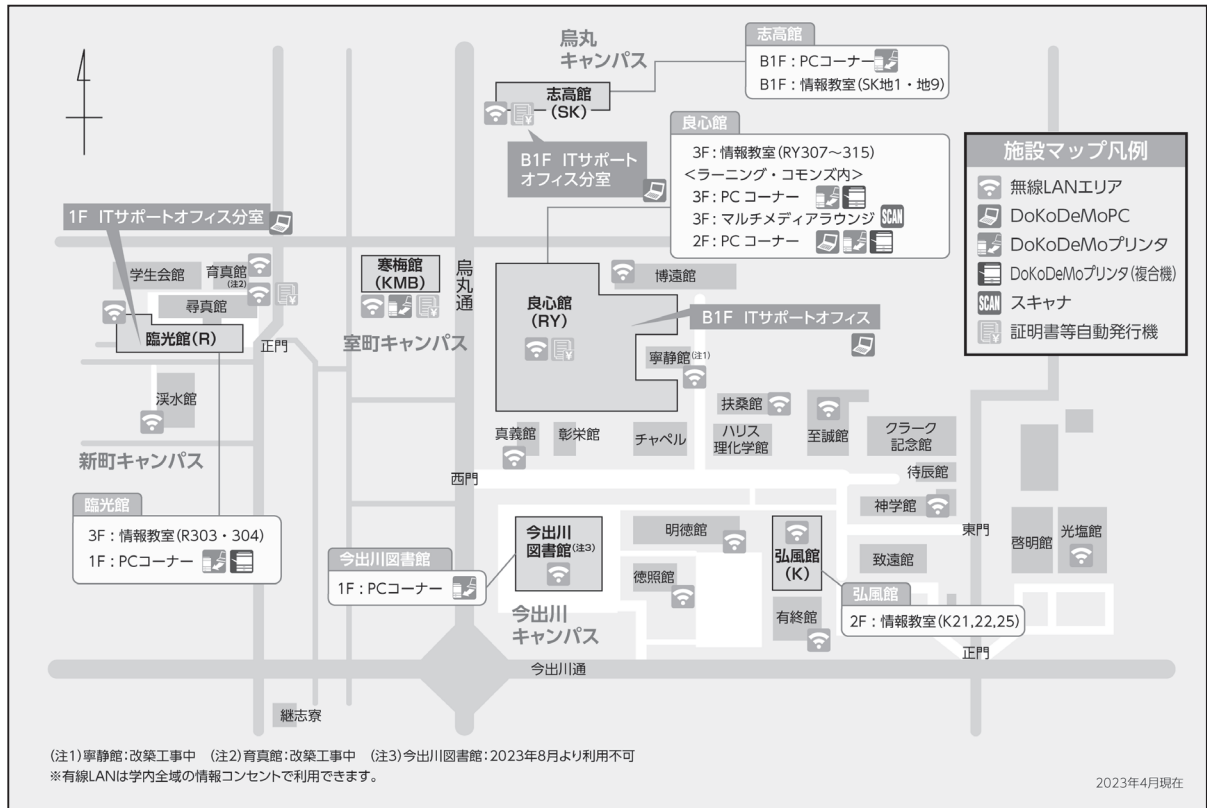

13-11 情報処理環境の状況

(1)今出川校地

校舎	教室名	OS	ヘッドフォン	プリンタ	パソコン 設置台数
情報教室					
良心館(RY)	RY307・312・313	Windows 11 Enterprise / Linux (仮想OS)	○	○	140台
	RY308・309・310・311・314・315 (CALL教室)	Windows 11 Enterprise / Linux (仮想OS)	ヘッドセット	○	288台
弘風館(K)	K21・K22	Windows 11 Enterprise / Linux (仮想OS)	○	○	90台
	K25	Windows 11 Enterprise / Linux (仮想OS)	ヘッドセット	○	52台
臨光館(R)	R303・304	Windows 11 Enterprise / Linux (仮想OS)	○	○	70台
志高館(SK)	SK地1・地9 (CALL教室)	Windows 11 Enterprise / Linux (仮想OS)	ヘッドセット	○	96台
PCコーナー					
良心館(RY)	ラーニングcommons(2階)	Windows 11 Enterprise / Linux (仮想OS)	○	○	1台
	ラーニングcommons(3階)	Windows 11 Enterprise / Linux (仮想OS)		○	62台
今出川図書館	1階	Windows 11 Enterprise / Linux (仮想OS)		○	34台
臨光館(R)	1階	Windows 11 Enterprise / Linux (仮想OS)		○	50台
志高館(SK)	地下1階	Windows 11 Enterprise / Linux (仮想OS)		○	24台

(2)京田辺校地

校舎	教室名	OS	ヘッドフォン	プリンタ	パソコン 設置台数
情報教室					
情報メディア館(JM)	JM201~202	Windows 11 Enterprise / Linux (仮想OS)	○	○	120台
	JM203~206 (CALL教室)	Windows 11 Enterprise / Linux (仮想OS)	ヘッドセット	○	208台
	JM301~306	Windows 11 Enterprise / Linux (仮想OS)	○	○	324台
	JM402~406	Windows 11 Enterprise / Linux (仮想OS)	○	○	252台
頌真館(TS)	TS101・102・202	Windows 11 Enterprise / Linux (仮想OS)	○	○	96台
PCコーナー					
情報メディア館(JM)	1階	Windows 11 Enterprise / Linux (仮想OS)		○	42台
恵道館(KD)	KD102	Windows 11 Enterprise / Linux (仮想OS)		○	40台
ラーネッド記念図書館	2階	Windows 11 Enterprise / Linux (仮想OS)		○	16台
頌真館(TS)	TS201	Windows 11 Enterprise / Linux (仮想OS)		○	20台

2023年4月現在

【今出川校地】

【京田辺校地】