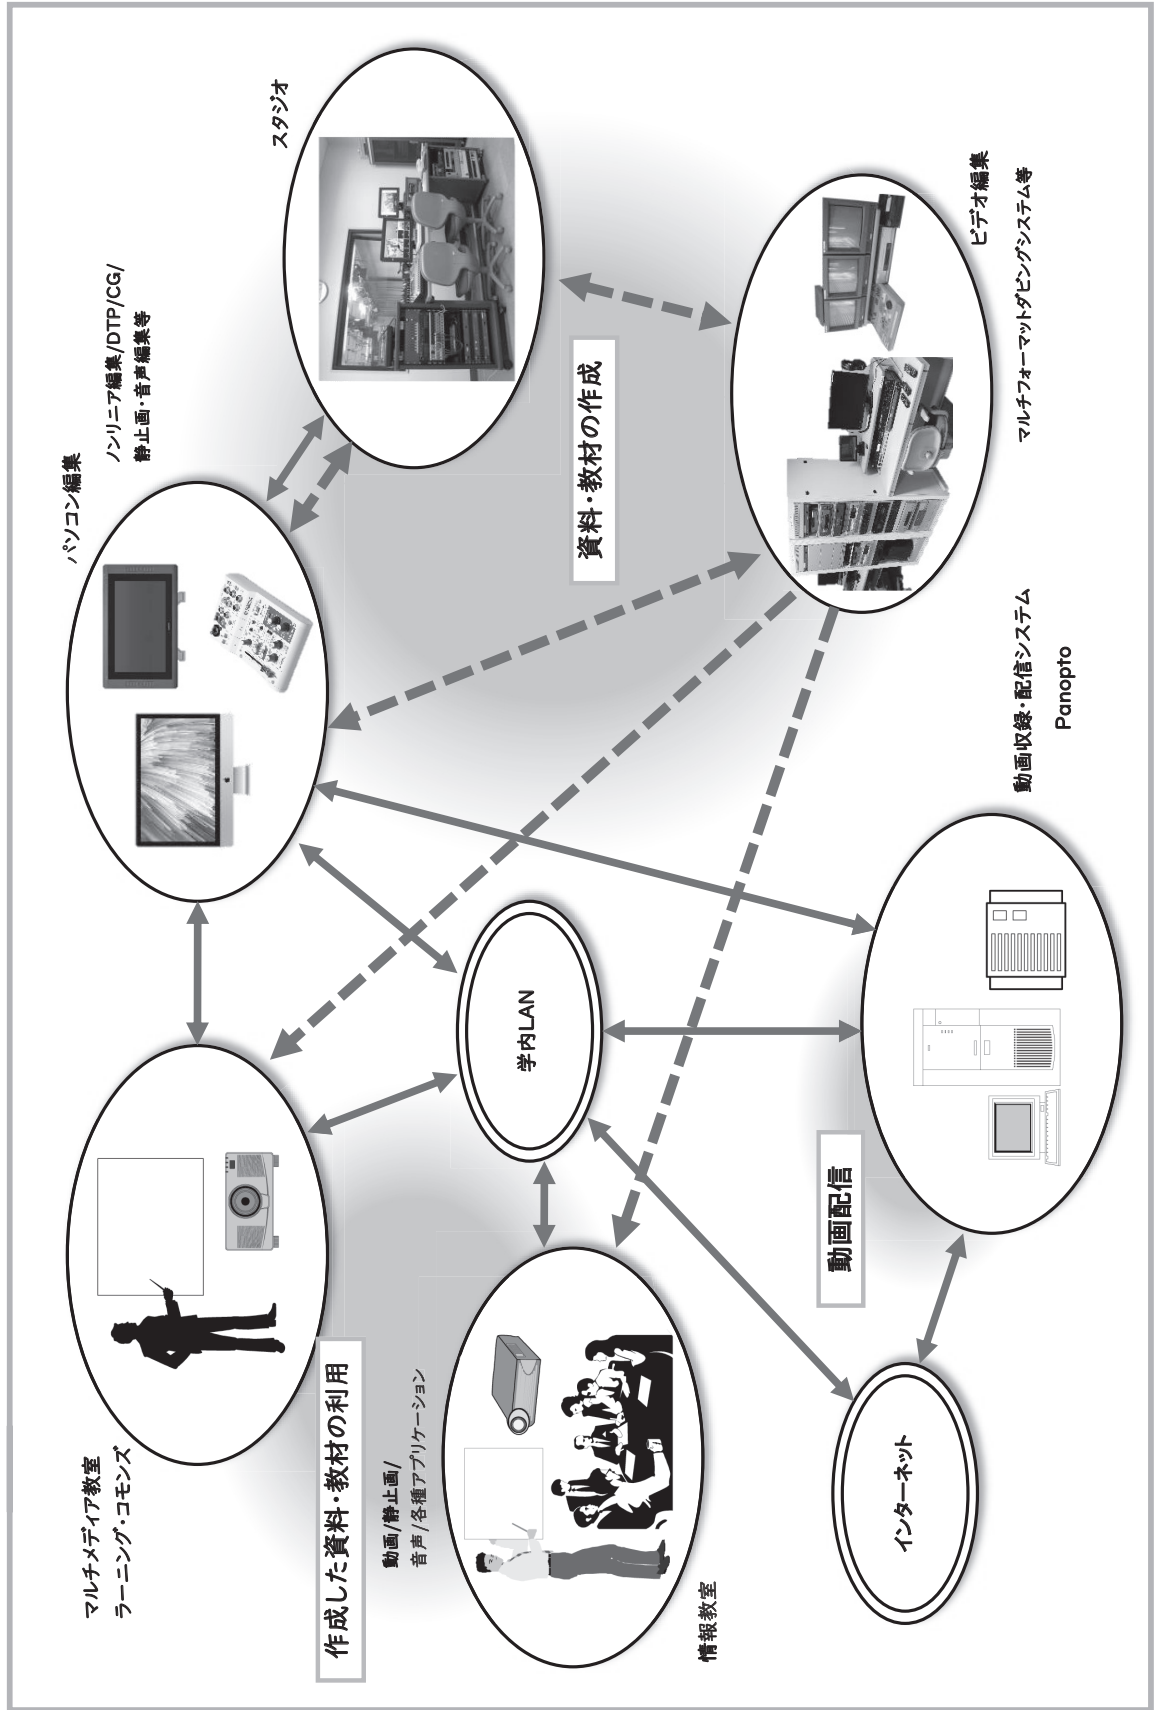

●メディア関連機器構成図

今出川マルチメディアラウンジイメージ図

ネットワーク経由
各種メディア利用

京田辺マルチメディアラウンジ・オープンテラスイメージ図

ネットワーク經由
各種メディア利用