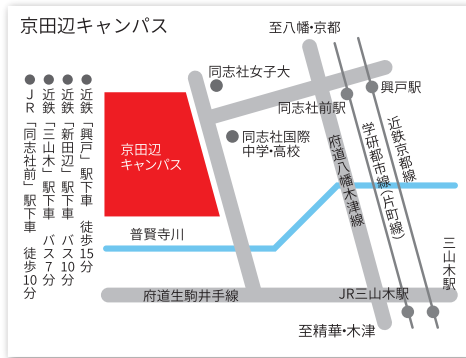

京田辺校地

<https://www.doshisha.ac.jp/information/kyotanabe/index.html>

京田辺キャンパス

- ① 真誠館 / 体育関係の練習場
- ② 京田辺体育ハウス1
- ③ 京田辺体育ハウス2
- ④ 体育系ボックス棟
- ⑤ 盤上館 / スポーツ健康科学部・スポーツ健康科学研究科事務室、講師控室
- ⑥ デイヴィス記念館 / 体育館兼講堂、食堂、購買
- ⑦ 恵喜館
- ⑧ 光喜館
- ⑨ 訪知館 / 脳科学研究科事務室
- ⑩ 紫苑館 / 食堂
- ⑪ 成心館 / 京田辺キャンパス教務センター、学生支援センター

- ⑫ 多目的ホール
- ⑬ 日糧館 / 食堂、おいしんが横丁、書籍・購買店舗、旅行カウンター、コンビニ、学生ラウンジ
- ⑭ 知真館3号館 / 講師控室
- ⑮ 京田辺別館 / 文化系クラブ・サークルBOX、音楽・演劇総合練習場（音楽・コーラス・演劇各練習場、アトリエ、会議室など）、学生ラウンジ
- ⑯ 知真館2号館 / 歴史資料館
- ⑰ 保健センター
- ⑱ 知真館1号館 / カウンセリングセンター
- ⑲ 嗣業館 / 国際センター、キャリアセンター
- ⑳ 交隣館 / 講師控室、教員ラウンジ、共同研究室
- ㉑ 新島記念講堂