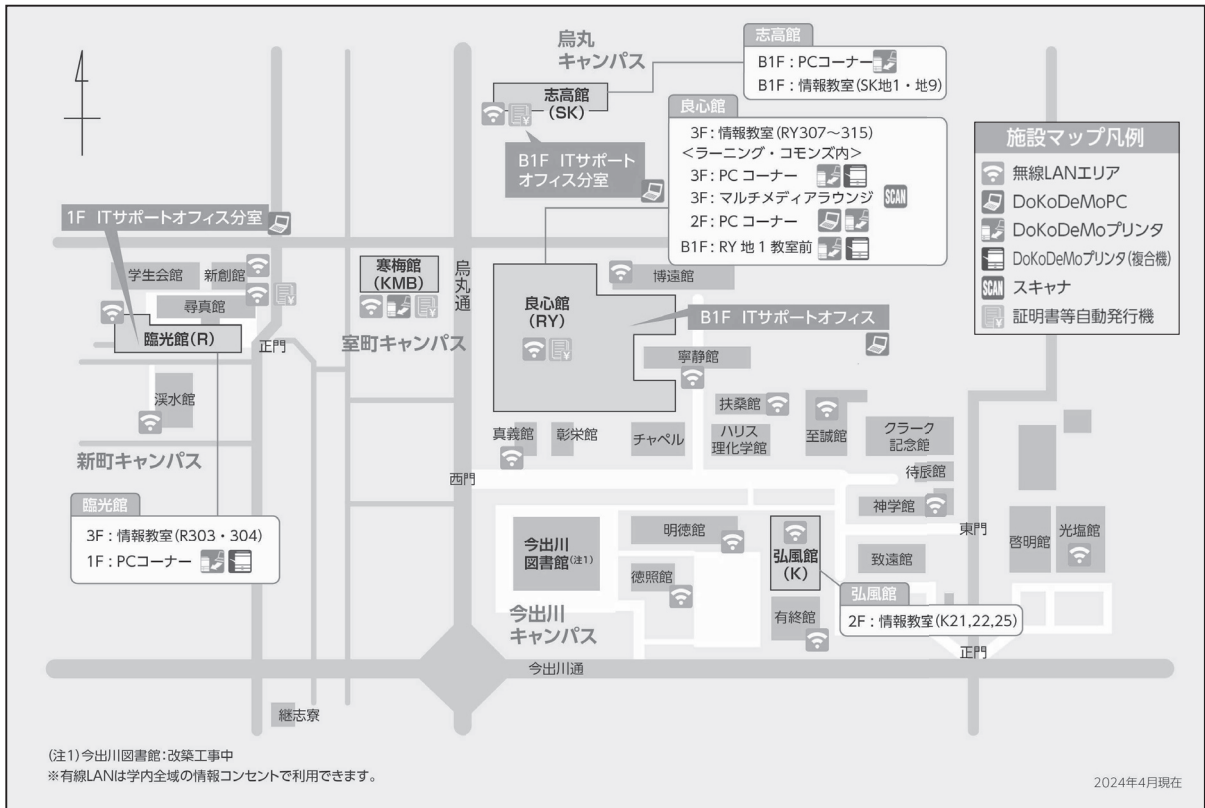

13-11 情報処理環境の状況

(1)今出川校地

校舎	教室名	OS	ヘッドフォン	プリンタ	パソコン 設置台数
情報教室					
良心館(RY)	RY307・312・313	Windows 11 Enterprise / Linux (仮想OS)	○	○	140台
	RY308・309・310・311・314・315 (CALL教室)	Windows 11 Enterprise / Linux (仮想OS)	ヘッドセット	○	288台
弘風館(K)	K21・K22	Windows 11 Enterprise / Linux (仮想OS)	○	○	90台
	K25	Windows 11 Enterprise / Linux (仮想OS)	ヘッドセット	○	52台
臨光館(R)	R303・304	Windows 11 Enterprise / Linux (仮想OS)	○	○	70台
志高館(SK)	SK地1・地9 (CALL教室)	Windows 11 Enterprise / Linux (仮想OS)	ヘッドセット	○	96台
PCコーナー					
良心館(RY)	ラーニングcommons(2階)	Windows 11 Enterprise / Linux (仮想OS)	○	○	1台
	ラーニングcommons(3階)	Windows 11 Enterprise / Linux (仮想OS)		○	63台
今出川図書館	1階	Windows 11 Enterprise / Linux (仮想OS)		○	0台
臨光館(R)	1階	Windows 11 Enterprise / Linux (仮想OS)		○	50台
志高館(SK)	地下1階	Windows 11 Enterprise / Linux (仮想OS)		○	24台

(2)京田辺校地

校舎	教室名	OS	ヘッドフォン	プリンタ	パソコン 設置台数
情報教室					
情報メディア館(JM)	JM201~202	Windows 11 Enterprise / Linux (仮想OS)	○	○	120台
	JM203~206 (CALL教室)	Windows 11 Enterprise / Linux (仮想OS)	ヘッドセット	○	208台
	JM301~306	Windows 11 Enterprise / Linux (仮想OS)	○	○	324台
	JM402~406	Windows 11 Enterprise / Linux (仮想OS)	○	○	252台
頌真館(TS)	TS101・102・202	Windows 11 Enterprise / Linux (仮想OS)	○	○	96台
PCコーナー					
情報メディア館(JM)	1階	Windows 11 Enterprise / Linux (仮想OS)		○	42台
恵道館(KD)	KD102	Windows 11 Enterprise / Linux (仮想OS)		○	0台
ラーネッド記念図書館	2階	Windows 11 Enterprise / Linux (仮想OS)		○	16台
頌真館(TS)	TS201	Windows 11 Enterprise / Linux (仮想OS)		○	20台

2024年4月現在

【今出川校地】

【京田辺校地】