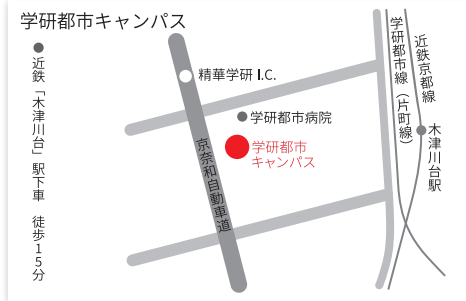

# 京田辺校地

<https://www.doshisha.ac.jp/information/kyotanabe/index.html>

## 京田辺キャンパス

- ① 真誠館 / 体育関係の練習場
- ② 京田辺体育ハウス1
- ③ 京田辺体育ハウス2
- ④ 体育系ボックス棟
- ⑤ 盤上館 / スポーツ健康科学部・スポーツ健康科学研究科事務室、講師控室
- ⑥ デイヴィス記念館 / 体育館兼講堂、食堂、購買
- ⑦ 恵喜館
- ⑧ 光喜館
- ⑨ 訪知館 / 脳科学研究科事務室
- ⑩ 紫苑館 / 食堂
- ⑪ 成心館 / 京田辺キャンパス教務センター、学生支援センター

- ⑫ 多目的ホール
- ⑬ 日糧館 / 食堂、おしんぼ横丁、書籍・購買店舗、旅行カウンター、コンビニ、学生ラウンジ
- ⑭ 知真館3号館 / 講師控室
- ⑮ 京田辺別館 / 文化系クラブ・サークルBOX、音楽・演劇総合練習場（音楽・コーラス・演劇各練習場、アトリエ、会議室など）、学生ラウンジ
- ⑯ 知真館2号館 / 歴史資料館
- ⑰ 保健センター
- ⑱ 知真館1号館 / カウンセリングセンター
- ⑲ 嗣業館 / 国際センター、キャリアセンター
- ⑳ 交隣館 / 講師控室、教員ラウンジ、共同研究室
- ㉑ 新島記念講堂