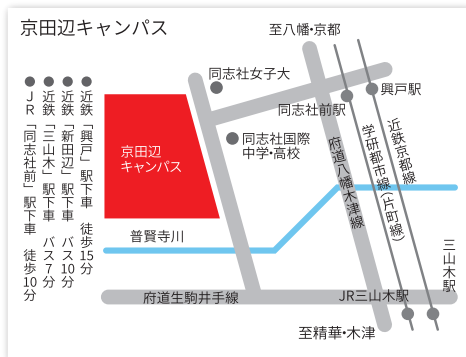

# 京田辺校地

<https://www.doshisha.ac.jp/information/kyotanabe/index.html>

## 京田辺キャンパス

- ① 真誠館 / 体育関係の練習場
- ② 京田辺体育ハウス1
- ③ 京田辺体育ハウス2
- ④ 体育系ボックス棟
- ⑤ 盤上館 / スポーツ健康科学部・スポーツ健康科学研究科事務室、講師控室
- ⑥ デイヴィス記念館 / 体育館兼講堂、食堂、購買
- ⑦ 恵喜館
- ⑧ 光喜館
- ⑨ 訪知館 / 脳科学研究科事務室
- ⑩ 紫苑館 / 食堂
- ⑪ 成心館 / 京田辺キャンパス教務センター、学生支援センター

- ⑫ 多目的ホール
- ⑬ 日糧館 / 食堂、おしんぼ横丁、書籍・購買店舗、旅行カウンター、コンビニ、学生ラウンジ
- ⑭ 知真館3号館 / 講師控室
- ⑮ 京田辺別館 / 文化系クラブ・サークルBOX、音楽・演劇総合練習場（音楽・コーラス・演劇各練習場、アトリエ、会議室など）、学生ラウンジ
- ⑯ 知真館2号館 / 歴史資料館
- ⑰ 保健センター
- ⑱ 知真館1号館 / カウンセリングセンター
- ⑲ 嗣業館 / 国際センター、キャリアセンター
- ⑳ 交隣館 / 講師控室、教員ラウンジ、共同研究室
- ㉑ 新島記念講堂