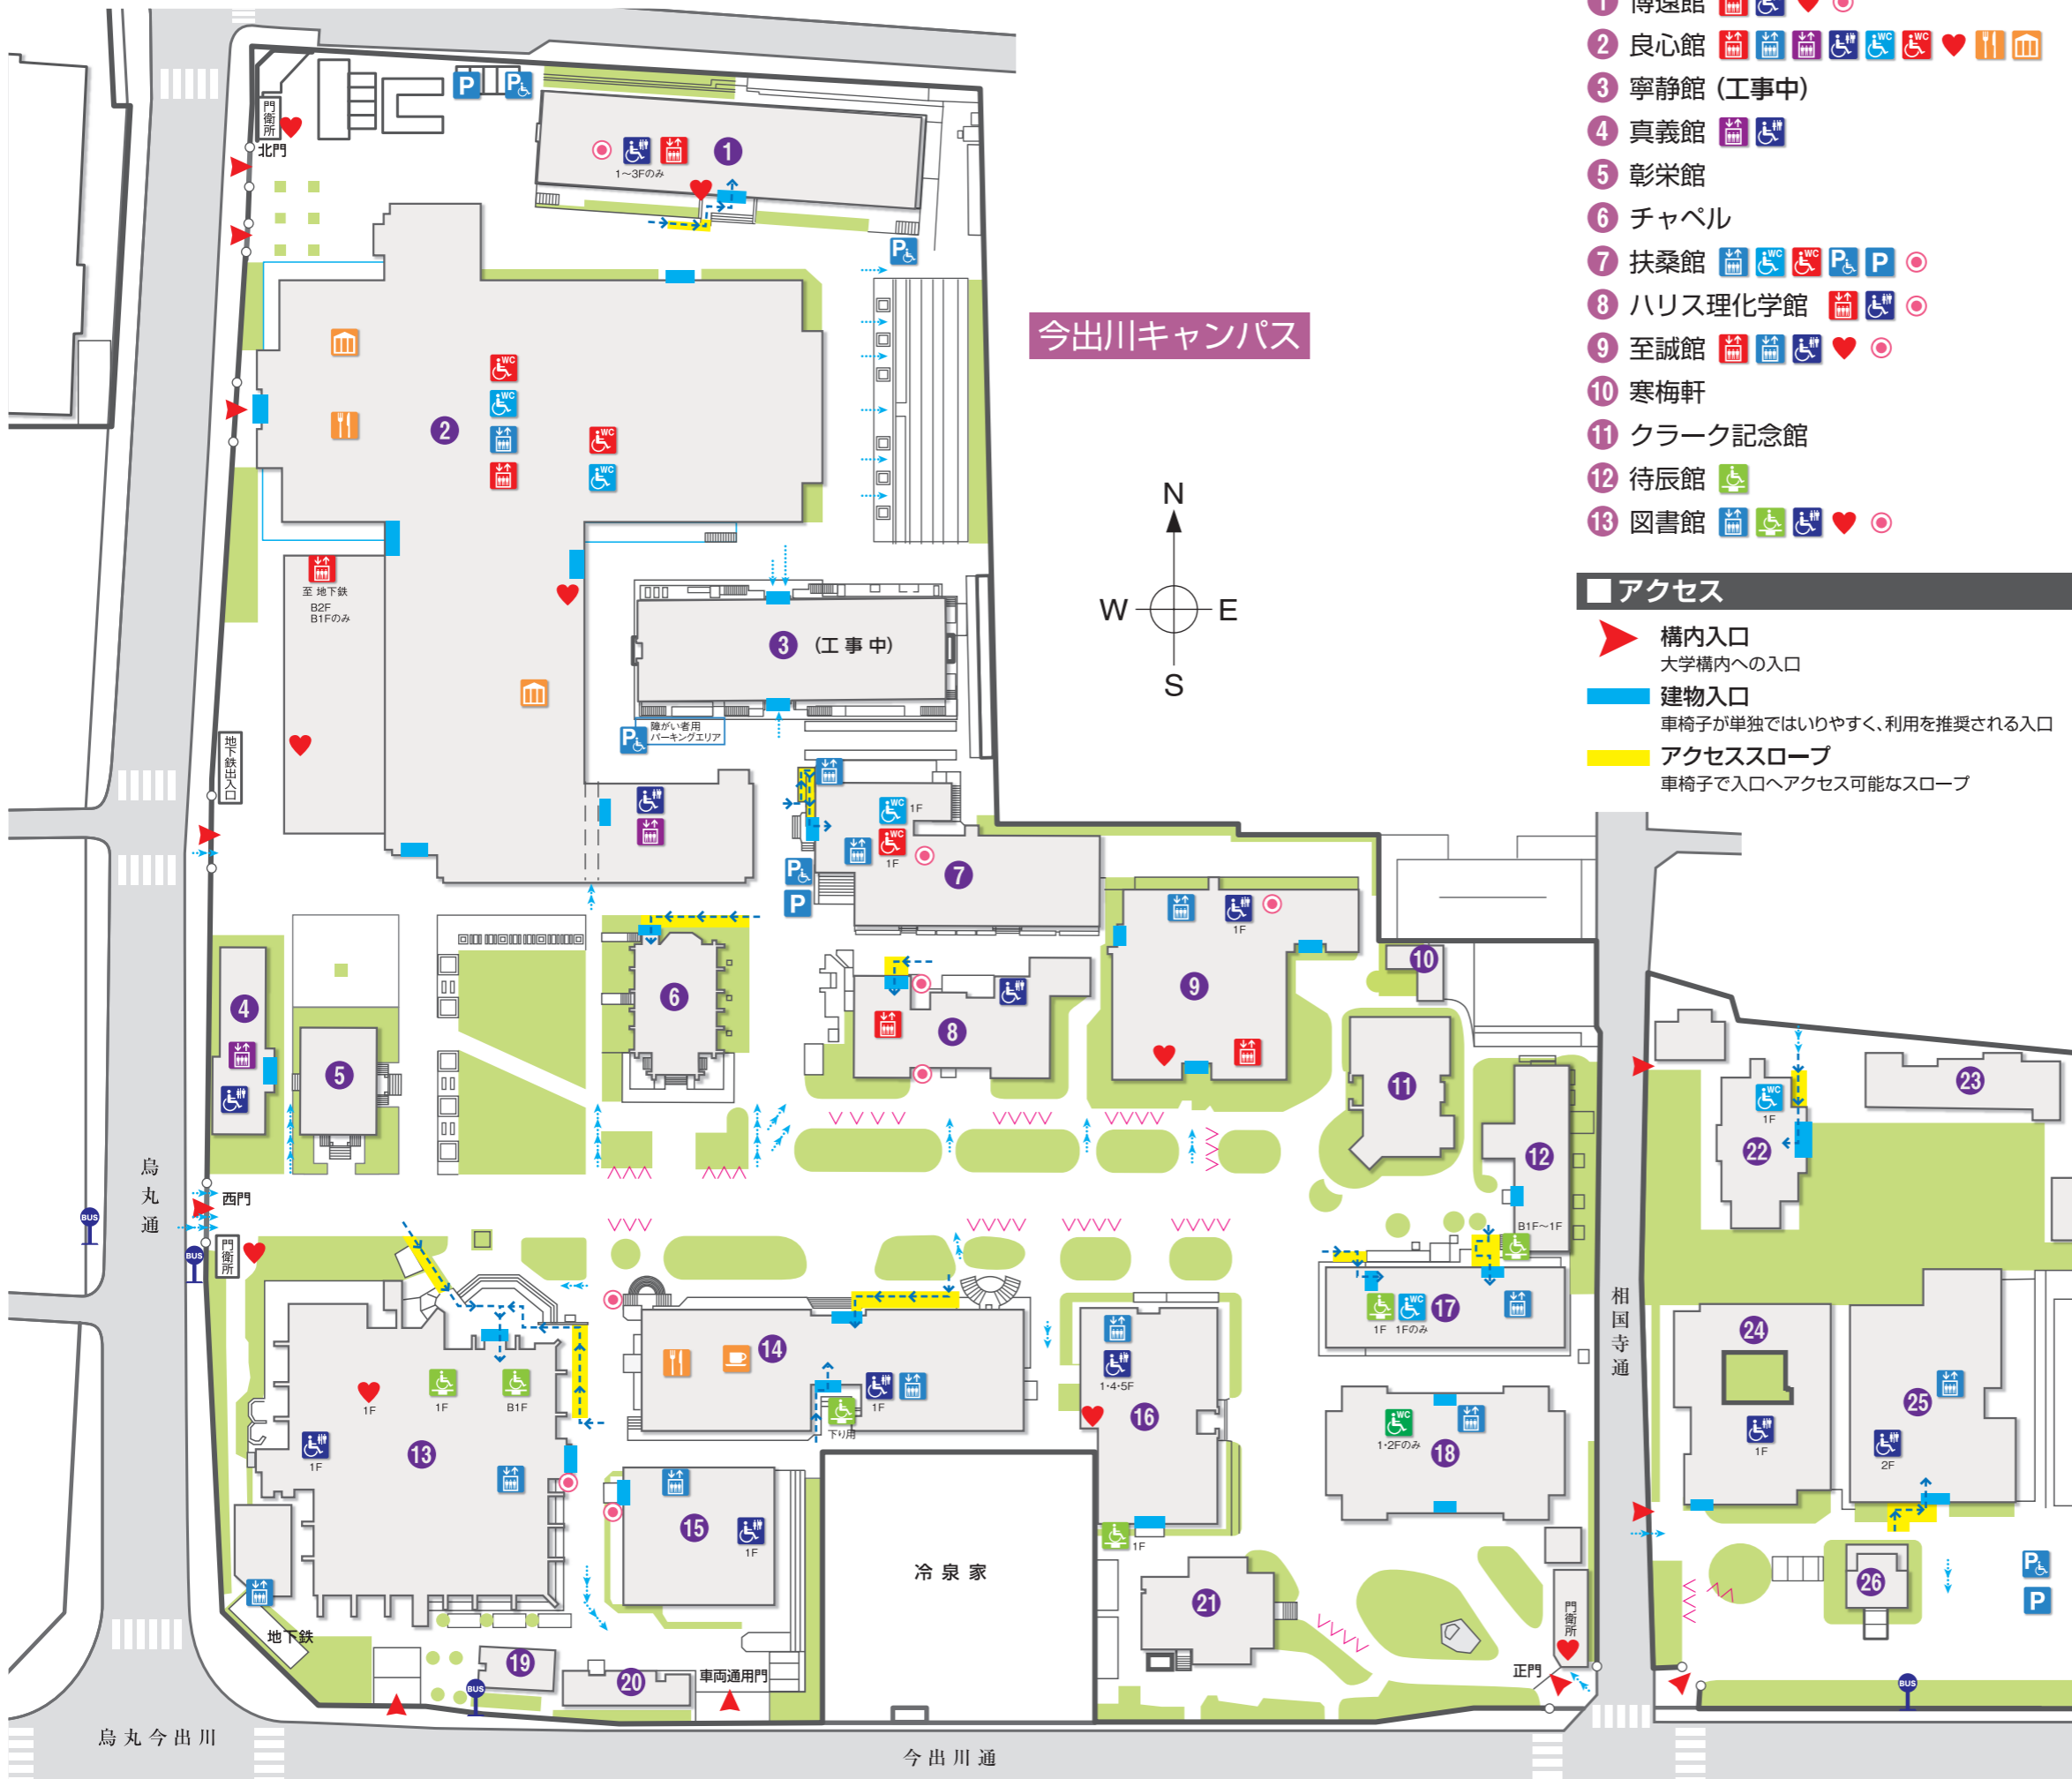

フリーアクセスMAP 今出川キャンパス

今出川キャンパス施設

- 1 博遠館
- 2 良心館
- 3 寧静館 (工事中)
- 4 真義館
- 5 彰栄館
- 6 チャペル
- 7 扶桑館
- 8 ハリス理化学館
- 9 至誠館
- 10 寒梅軒
- 11 クラーク記念館
- 12 待辰館
- 13 図書館
- 14 明德館
- 15 徳照館
- 16 弘風館
- 17 神学館
- 18 致遠館
- 19 クローバーハウス
- 20 通用門・車庫
- 21 有終館
- 22 アーモスト館
- 23 アーモスト館ゲストハウス
- 24 啓明館
- 25 光塩館
- 26 新島遺品庫

アクセス

- 構内入口
大学構内への入口
- 建物入口
車椅子が単独ではいやすく、利用を推奨される入口
- アクセススロープ
車椅子で入口へアクセス可能なスロープ

路面

- 坂路(矢印方向が上り)
- 車椅子が単独で、登ることができる坂
(矢印の間隔が短いほど登ることが困難)
- 車椅子が単独で、登ることができない坂
- 片傾斜(矢印方向が下がり)
路面の傾斜

設備

- 身体障がい者用エレベーター(大)
- 身体障がい者用エレベーター(小)
- 認証カードが必要なエレベーター
- 身体障がい者用リフト
- 身体障がい者用トイレ
- 身体障がい者用トイレ(男子トイレ内)
- 身体障がい者用トイレ(女子トイレ内)
- 身体障がい者用トイレ(オストメイト設置)
- 身体障がい者用トイレ(介護専用椅子設置)
- 自動体外式除細動器(AED)
- 呼び出しインターホン
- 身体障がい者用駐車場
- 駐車場
- 駐輪場(車椅子に支障がある箇所のみ)
- 食堂
- 売店・ベーカリー
- カフェ