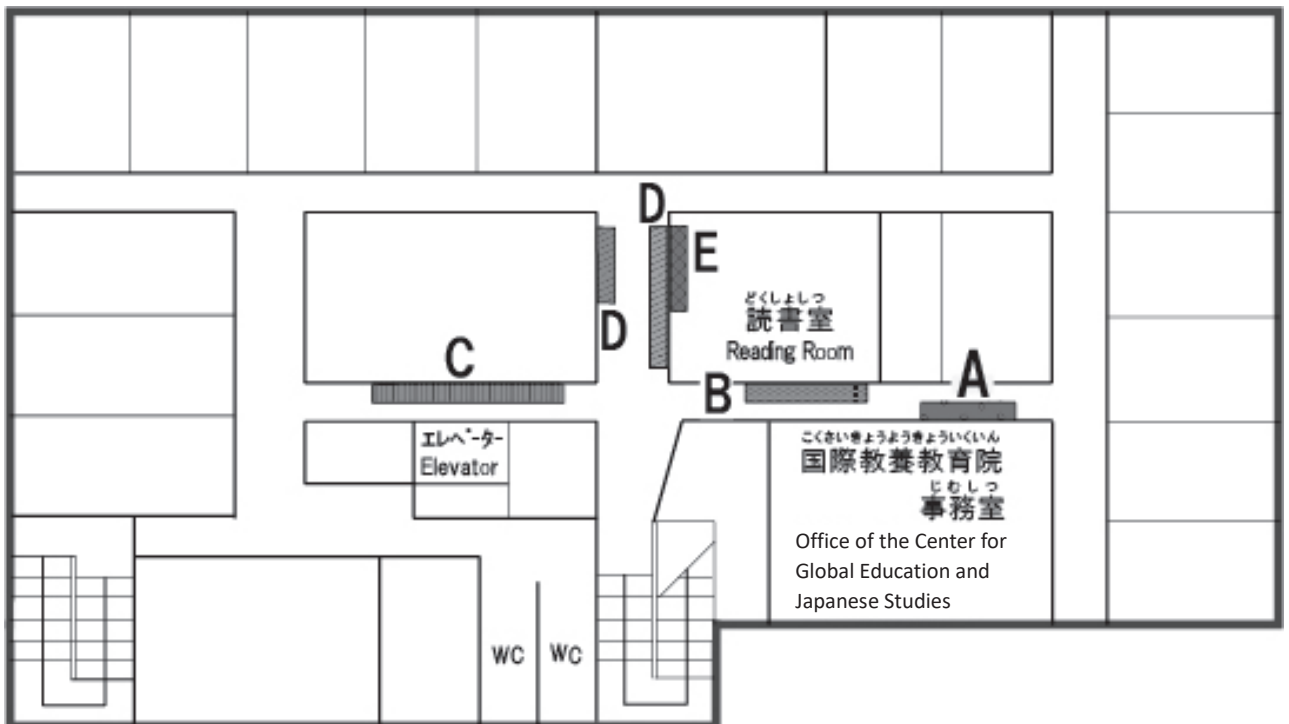

## &lt;弘風館5階：掲示板&gt;

だいがく れんらく つうち とくべつ ばあい のぞ けいじばん つう  
大学からの連絡・通知は、特別な場合を除き、この掲示板を通じて  
つた けいじばん こうふうかん かい どうこう かなら  
伝えます。掲示板は弘風館の5階にあります。登校したら必ず  
けいじばん め とお がくが い かくしゅあんない  
掲示板に目を通してください。学外からの各種案内については、  
こうふうかん かいろうか どうしよしつない けいじばん けいじ  
弘風館5階廊下および読書室内の掲示板に掲示します。

こうふうかん 5階 掲示板  
弘風館5階 掲示板けいじばん こうふうかん かい あんないず  
掲示板・弘風館5階 案内図

けいじばん ないよう まいにちこうしん まいにちわす かくにん  
掲示板の内容は毎日更新されます。毎日忘れずに確認してください。

A: 交流募集

B: 講演会・発表会

C: 国際教養教育院事務室 連絡情報

D: 教務

E: 学外奨学金・進学・試験・就職

※奨学金・健康保険・住居・アルバイトについては、留学生課の掲示板（扶桑館2階）を見てください。