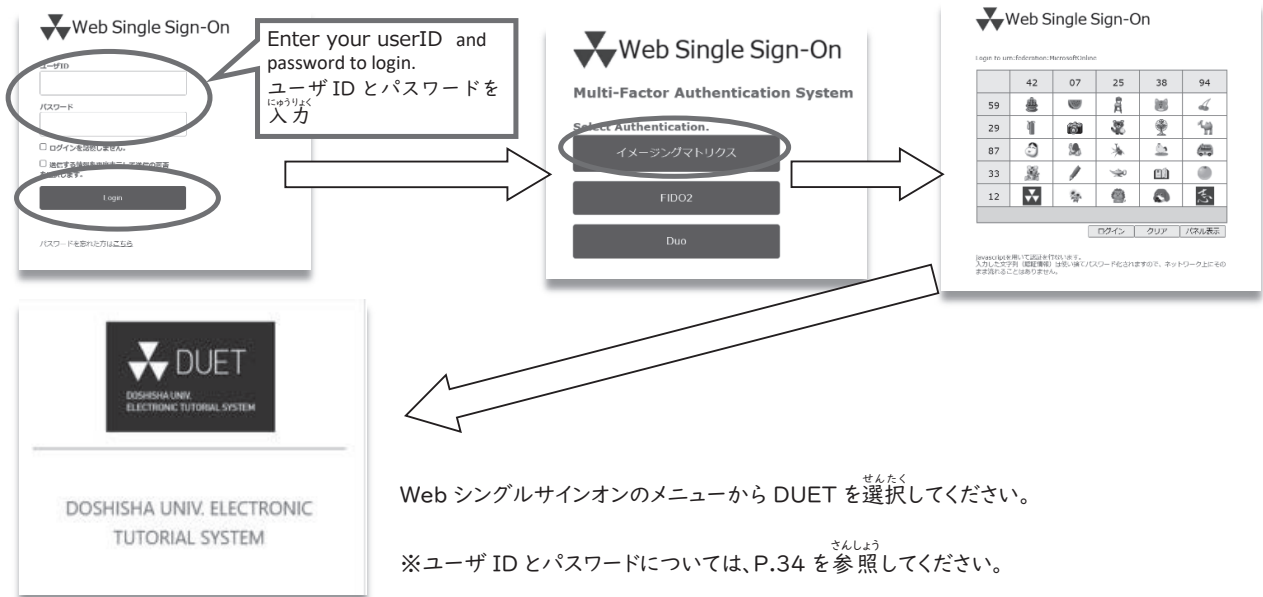

こうふうかん 5階 掲示板  
弘風館5階 掲示板けいじばん こうふうかん かい あんないず  
掲示板・弘風館5階 案内図

けいじばん ないよう まいにちこうしん まいにちわす かくにん  
掲示板の内容は毎日更新されます。毎日忘れずに確認してください。

A: 交流募集

B: 講演会・発表会

C: 国際教養教育院事務室 連絡情報

D: 教務

E: 学外奨学金・進学・試験・就職

※奨学金・健康保険・住居・アルバイトについては、留学生課の掲示板（扶桑館2階）を見てください。

## <Web サイト：学修支援システム「DUET」>

DUETでは、科目の登録ができる他、時間割、休講、試験情報、成績の確認、さらに、事務室からのメッセージ配信が行われます。重要な情報が掲載されますので、定期的にアクセスしてください。

DUET (<https://duet.doshisha.ac.jp/>)

### 【DUET ログイン方法】

どうししゃだいがく 同志社大学ホームページにて「在校生の方へ」ボタンをクリックします。

がくしゅうしえん 「学修支援システムDUET」ボタンをクリックします。